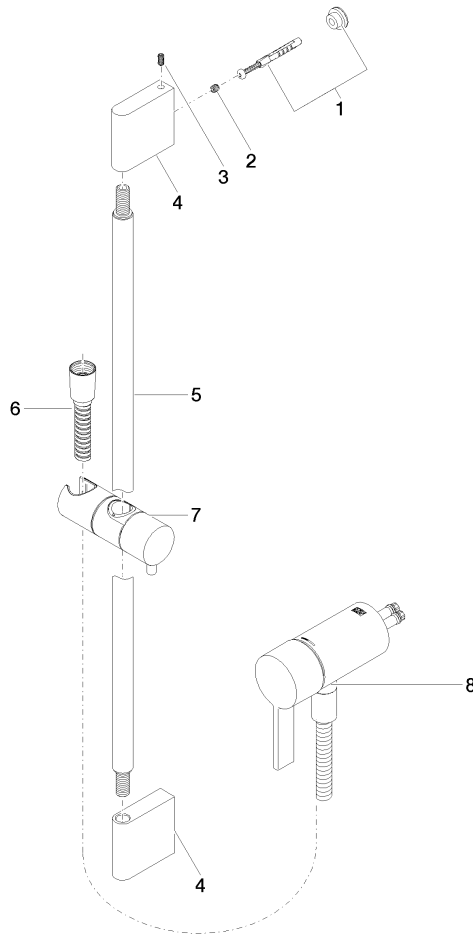

IMO

ST 050 205 9979

- Flessibile doccetta in metallo 1750mm con protezione antitorsione integrata
- asta da parete con supporto scorrevole
- Diametro del tubo 18 mm

Questo articolo non include la doccetta!

Doccetta FlowReduce - Dark Platinum spazzolato 28 018 979-99 0010

ST 050 205 9979

Elenco delle parti di ricambio

N.	Codice articolo	Denominazione	Quantità necessaria	Tempo di produzione
1	05 17 20 726 02 90	set di fissaggio	1	2
2	09 31 11 049 90	perno	2	2
3	04 31 11 113 00 90	perno	2	2
4	08 17 97 054-99	sostegno	2	30
5	90 28 22 597 00-99	sostegno	1	30
6	28 322 970-99	Flessibile metallico per doccetta 1/2" x 3/8" x 1750 mm - Dark Platinum spazzolato	1	2
7	12 580 970-99	Supporto scorrevole - Dark Platinum spazzolato	1	30
9	36 050 970-99	Miscelatore monocomando incasso con attacco doccia incluso - Dark Platinum spazzolato	1	30