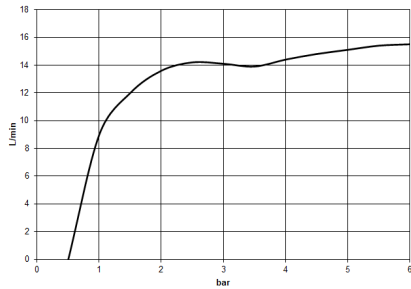

ST 050 307 3809

mm [inches]

Diagramma di portata

Certificati

DVGW_DW-6517DN0129. WRAS_2009011. LGA_29981.

Elenco delle parti di ricambio

N.	Codice articolo	Denominazione	Quantità necessaria	Tempo di produzione
1	09 23 01 039 90	setaccio	1	2