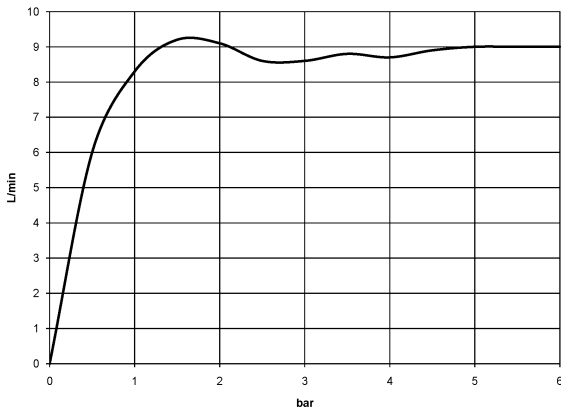

Prodotti complementari necessari

Doccetta - Cromato

28 016 979-00

ST 050 307 3809

Diagramma di portata

Certificati

WRAS_2204013. Belgaqua_24-006- LGA_38737.
27_8.

ST 050 307 3809