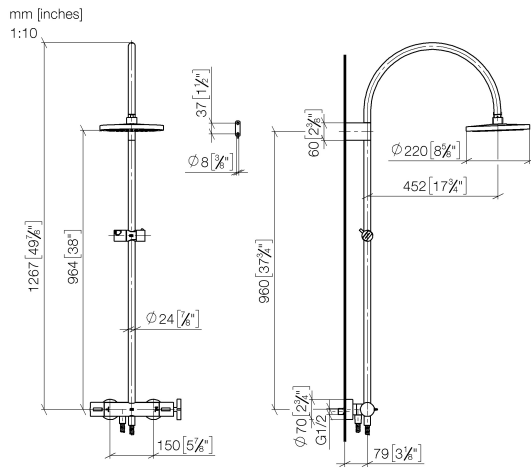

ST 050 307 3809

mm [inches]

Diagramma di portata

Certificati

DVGW_DW-6517DN0129. WRAS_2009011. LGA_29981.

Elenco delle parti di ricambio

N.	Codice articolo	Denominazione	Quantità necessaria	Tempo di produzione
1	09 23 01 039 90	setaccio	1	2

ST 050 307 3809

- sporgenza doccia a stelo 452 mm
 - Soffione doccia: getto a pioggia
 - Soffione a pioggia Ø 220 mm
 - soffione a pioggia con sistema anticalcare
 - portata soffione a pioggia max 7 l/min
 - Funzione a partire da: 6 l/min
 - Deviatore a rotazione con regolazione di portata e funzione di arresto
 - rosette scorrevoli Ø 70 mm
 - distanza batteria fino soffione a pioggia (bordo inferiore) 964mm
 - distanza batteria fino bordo superiore arco 1267mm
 - Interasse 150 mm ± 13 mm
 - Flessibile doccia in metallo 1750mm con protezione antitorzione integrata
 - ingresso 1/2"
 - asta da parete con supporto scorrevole
 - Diametro del tubo 23,5 mm
 - Questo prodotto può aiutare un edificio a soddisfare i requisiti dei Green Building Rating Systems, ad es. LEED®, BREEAM®, DGNB
- Questo articolo non include la doccia!**

Prodotti complementari necessari

Doccetta - Cromato

28 016 979-00

ST 050 307 3809

Diagramma di portata

Certificati

WRAS_2204013. Belgaqua_24-006- LGA_38737.
27_8.

ST 050 307 3809

Elenco delle parti di ricambio

N.	Codice articolo	Denominazione	Quantità necessaria	Tempo di produzione
1	90 12 05 092 20-00	doccia	1	10
2	04 28 22 346 00-00	tubo	1	10
3	09 14 10 008 90	guarnizione	1	2
4	90 17 11 150 00-00	sostegno	1	10
5	28 322 970-00	Flessibile metallico per doccetta 1/2" x 3/8" x 1750 mm - Cromato	1	2
6	12 570 970-00	Supporto scorrevole - Cromato	1	10
7	90 28 22 349 00-00	tubo	1	10
8	04 17 01 250 00-00	attacco	1	10
9	90 17 33 015 00-00	manopola	1	10
10	90 14 20 026 00 90	guarnizione	1	2
11	90 17 33 030 00-00	manopola	1	10