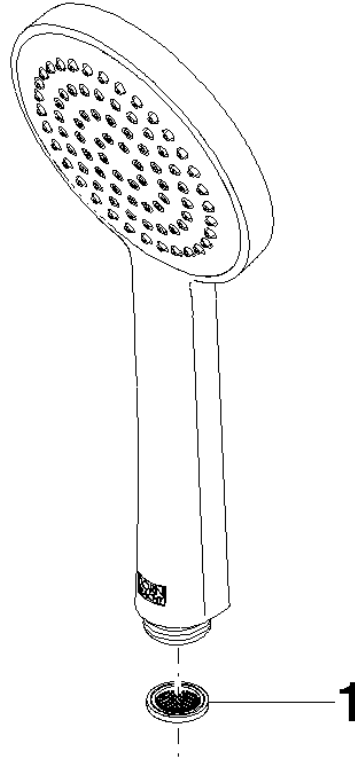

ST 050 307 3809

mm [inches]

Diagramma di portata

Certificati

DVGW_DW-6517DN0129. WRAS_2009011. LGA_29981.

Elenco delle parti di ricambio

N.	Codice articolo	Denominazione	Quantità necessaria	Tempo di produzione
1	09 23 01 039 90	setaccio	1	2

ST 050 307 3809

- sporgenza doccia a stelo 452 mm
 - Soffione doccia: getto a pioggia
 - Soffione a pioggia Ø 220 mm
 - soffione a pioggia con sistema anticalcare
 - portata soffione a pioggia max 7 l/min
 - Funzione a partire da: 6 l/min
 - Deviatore a rotazione con regolazione di portata e funzione di arresto
 - rosette scorrevoli Ø 70 mm
 - distanza batteria fino soffione a pioggia (bordo inferiore) 964mm
 - distanza batteria fino bordo superiore arco 1267mm
 - Interasse 150 mm ± 13 mm
 - Flessibile doccia in metallo 1750mm con protezione antitorzione integrata
 - ingresso 1/2"
 - asta da parete con supporto scorrevole
 - Diametro del tubo 23,5 mm
 - Questo prodotto può aiutare un edificio a soddisfare i requisiti dei Green Building Rating Systems, ad es. LEED®, BREEAM®, DGNB
- Questo articolo non include la doccia!**

Elenco delle parti di ricambio

N.	Codice articolo	Denominazione	Quantità necessaria	Tempo di produzione
1	90 12 05 092 20-00	doccia	1	10
2	04 28 22 346 00-00	tubo	1	10
3	09 14 10 008 90	guarnizione	1	2
4	90 17 11 150 00-00	sostegno	1	10
5	28 322 970-00	Flessibile metallico per doccetta 1/2" x 3/8" x 1750 mm - Cromato	1	2
6	12 570 970-00	Supporto scorrevole - Cromato	1	10
7	90 28 22 349 00-00	tubo	1	10
8	04 17 01 250 00-00	attacco	1	10
9	90 17 33 015 00-00	manopola	1	10
10	90 14 20 026 00 90	guarnizione	1	2
11	90 17 33 030 00-00	manopola	1	10