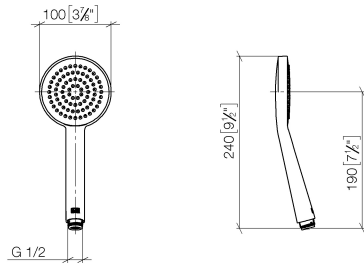

ST 050 307 3809

mm [inches]

Diagramma di portata

Certificati

DVGW_DW-6517DN0129. WRAS_2009011. LGA_29981.

Elenco delle parti di ricambio

N.	Codice articolo	Denominazione	Quantità necessaria	Tempo di produzione
1	09 23 01 039 90	setaccio	1	2

ST 050 307 3809

- sporgenza doccia a stelo 452 mm
 - Soffione doccia: getto a pioggia
 - Soffione a pioggia Ø 220 mm
 - soffione a pioggia con sistema anticalcare
 - portata soffione a pioggia max 7 l/min
 - Funzione a partire da: 6 l/min
 - Deviatore a rotazione con regolazione di portata e funzione di arresto
 - rosette scorrevoli Ø 70 mm
 - distanza batteria fino soffione a pioggia (bordo inferiore) 964mm
 - distanza batteria fino bordo superiore arco 1267mm
 - Interasse 150 mm ± 13 mm
 - Flessibile doccia in metallo 1750mm con protezione antitorzione integrata
 - ingresso 1/2"
 - asta da parete con supporto scorrevole
 - Diametro del tubo 23,5 mm
 - Questo prodotto può aiutare un edificio a soddisfare i requisiti dei Green Building Rating Systems, ad es. LEED®, BREEAM®, DGNB
- Questo articolo non include la doccia!**

Elenco delle parti di ricambio

N.	Codice articolo	Denominazione	Quantità necessaria	Tempo di produzione
1	90 12 05 092 20-00	doccia	1	10
2	04 28 22 346 00-00	tubo	1	10
3	09 14 10 008 90	guarnizione	1	2
4	90 17 11 150 00-00	sostegno	1	10
5	28 322 970-00	Flessibile metallico per doccetta 1/2" x 3/8" x 1750 mm - Cromato	1	2
6	12 570 970-00	Supporto scorrevole - Cromato	1	10
7	90 28 22 349 00-00	tubo	1	10
8	04 17 01 250 00-00	attacco	1	10
9	90 17 33 015 00-00	manopola	1	10
10	90 14 20 026 00 90	guarnizione	1	2
11	90 17 33 030 00-00	manopola	1	10