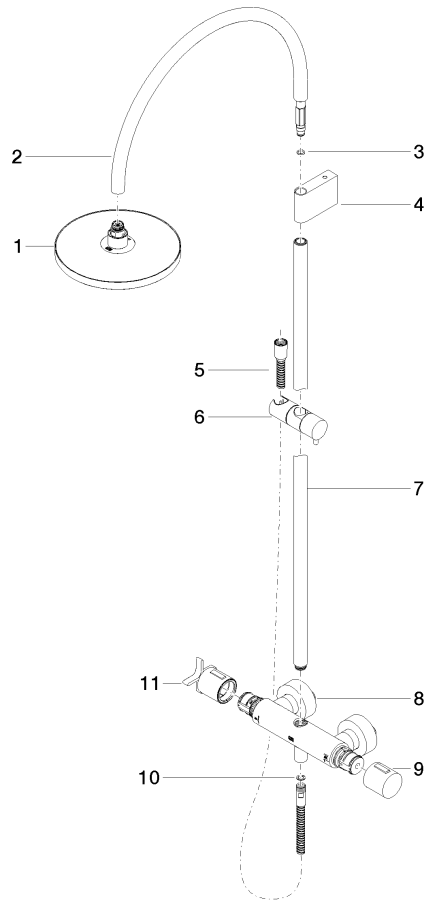

ST 050 307 3809

mm [inches]

Diagramma di portata

Certificati

DVGW_DW-6517DN0129. WRAS_2009011. LGA_29981.

Elenco delle parti di ricambio

N.	Codice articolo	Denominazione	Quantità necessaria	Tempo di produzione
1	09 23 01 039 90	setaccio	1	2

ST 050 307 3809

- sporgenza doccia a stelo 452 mm
 - Soffione doccia: getto a pioggia
 - Soffione a pioggia Ø 220 mm
 - soffione a pioggia con sistema anticalcare
 - portata soffione a pioggia max 7 l/min
 - Funzione a partire da: 6 l/min
 - Deviatore a rotazione con regolazione di portata e funzione di arresto
 - rosette scorrevoli Ø 70 mm
 - distanza batteria fino soffione a pioggia (bordo inferiore) 964mm
 - distanza batteria fino bordo superiore arco 1267mm
 - Interasse 150 mm ± 13 mm
 - Flessibile doccia in metallo 1750mm con protezione antitorzione integrata
 - ingresso 1/2"
 - asta da parete con supporto scorrevole
 - Diametro del tubo 23,5 mm
 - Questo prodotto può aiutare un edificio a soddisfare i requisiti dei Green Building Rating Systems, ad es. LEED®, BREEAM®, DGNB
- Questo articolo non include la doccia!**

Prodotti complementari necessari

Doccetta - Cromato

28 016 979-00

ST 050 307 3809

Diagramma di portata

Certificati

WRAS_2204013. Belgaqua_24-006- LGA_38737.
27_8.

ST 050 307 3809

Elenco delle parti di ricambio

N.	Codice articolo	Denominazione	Quantità necessaria	Tempo di produzione
1	90 12 05 092 20-00	doccia	1	10
2	04 28 22 346 00-00	tubo	1	10
3	09 14 10 008 90	guarnizione	1	2
4	90 17 11 150 00-00	sostegno	1	10
5	28 322 970-00	Flessibile metallico per doccetta 1/2" x 3/8" x 1750 mm - Cromato	1	2
6	12 570 970-00	Supporto scorrevole - Cromato	1	10
7	90 28 22 349 00-00	tubo	1	10
8	04 17 01 250 00-00	attacco	1	10
9	90 17 33 015 00-00	manopola	1	10
10	90 14 20 026 00 90	guarnizione	1	2
11	90 17 33 030 00-00	manopola	1	10