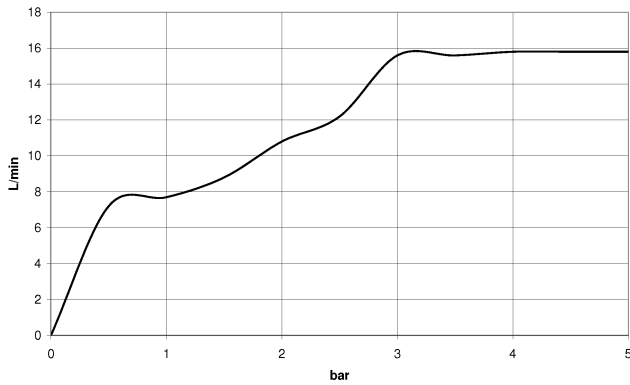

TARA Showerpipe 300 mm - Cromato

TARA

ST 050 308 5892

ST 050 308 5892

mm [inches]

Diagramma di portata

Certificati

LGA_29984.