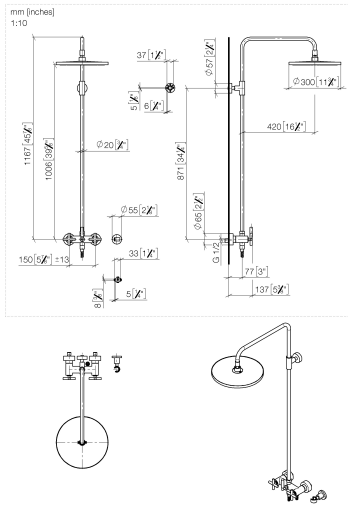

DVGW_DW-
6517DN0129.

WRAS_2210003.

Elenco delle parti di ricambio

N.	Codice articolo	Denominazione	Quantità necessaria	Tempo di produzione
1	09 23 01 039 90	setaccio	1	2

ST 050 308 5892

- sporgenza doccia a stelo 420 mm
- Soffione doccia: getto a pioggia
- Soffione a pioggia Ø 300 mm
- soffione a pioggia con sistema anticalcare
- portata soffione a pioggia max 14 l/min
- Funzione a partire da: 10 l/min
- Deviatore a rotazione doccia a stelo/doccetta
- distanza batteria fino soffione a pioggia (bordo inferiore) 1007mm
- distanza batteria fino bordo superiore arco 1167mm
- Rosetta per supporto doccia Ø 55mm
- Rosetta per fissaggio a muro Ø 57mm
- Rosetta per batteria doccia Ø 65mm
- Interasse 150 mm ± 13 mm
- flessibile doccetta in metallo 1500mm
- ingresso 1/2"
- Diametro del tubo 20 mm
- con funzione neutra

Questo articolo non include la doccetta!

Sistema di sicurezza antiriflusso.

	Cromato	26 623 892-00
	Platinato spazzolato	26 623 892-06
	Platinato	26 623 892-08
	Dark Chrome	26 623 892-19
	Ottone spazzolato (Oro 23k)	26 623 892-28
	Nero opaco	26 623 892-33
	Champagne spazzolato (Oro 22k)	26 623 892-46
	Champagne (Oro 22k)	26 623 892-47
	Cromo spazzolato	26 623 892-93
	Dark Platinum spazzolato	26 623 892-99

ST 050 308 5892

Diagramma di portata

Certificati

Belgaqua_24-004- LGA_38664.
27_8.

Elenco delle parti di ricambio

N.	Codice articolo	Denominazione	Quantità necessaria	Tempo di produzione
1	04 12 05 091 00-00	doccia	1	10
2	09 23 01 039 90	setaccio	1	2
3	09 24 03 177 20-00	adattatore	1	10
4	04 28 22 101 20-00	bocca di erogazione	1	10
5	90 14 10 011 00 90	guarnizione	1	2
6	90 17 11 037 00-00	sostegno	1	10
7	90 28 22 096 00-00	tubo	1	10
8	04 17 10 020 01-00	rubinetterie	1	10
9	90 14 20 026 00 90	guarnizione	1	2
10	28 050 892-00	TARA Supporto doccetta - Cromato	1	10
11	28 304 970-00	Flessibile metallico per doccetta 1/2" x 3/8" x 1500 mm - Cromato	1	2