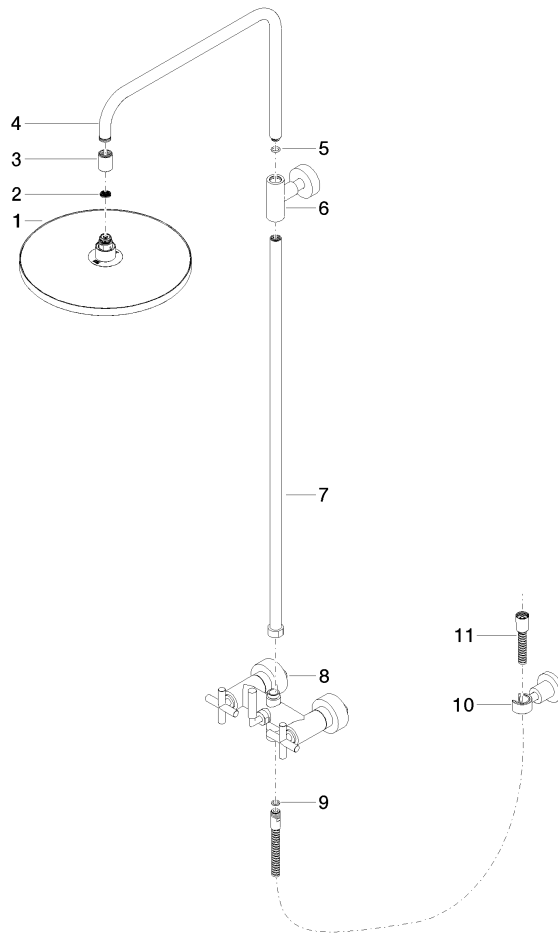

DVGW_DW-
6517DN0129.

WRAS_2210003.

Elenco delle parti di ricambio

N.	Codice articolo	Denominazione	Quantità necessaria	Tempo di produzione
1	09 23 01 039 90	setaccio	1	2

ST 050 308 5892

- sporgenza doccia a stelo 420 mm
- Soffione doccia: getto a pioggia
- Soffione a pioggia Ø 300 mm
- soffione a pioggia con sistema anticalcare
- portata soffione a pioggia max 14 l/min
- Funzione a partire da: 10 l/min
- Deviatore a rotazione doccia a stelo/doccetta
- distanza batteria fino soffione a pioggia (bordo inferiore) 1007mm
- distanza batteria fino bordo superiore arco 1167mm
- Rosetta per supporto doccia Ø 55mm
- Rosetta per fissaggio a muro Ø 57mm
- Rosetta per batteria doccia Ø 65mm
- Interasse 150 mm ± 13 mm
- flessibile doccetta in metallo 1500mm
- ingresso 1/2"
- Diametro del tubo 20 mm
- con funzione neutra

Questo articolo non include la doccetta!

Sistema di sicurezza antiriflusso.

	Cromato	26 623 892-00
	Platinato spazzolato	26 623 892-06
	Platinato	26 623 892-08
	Dark Chrome	26 623 892-19
	Ottone spazzolato (Oro 23k)	26 623 892-28
	Nero opaco	26 623 892-33
	Champagne spazzolato (Oro 22k)	26 623 892-46
	Champagne (Oro 22k)	26 623 892-47
	Cromo spazzolato	26 623 892-93
	Dark Platinum spazzolato	26 623 892-99

ST 050 308 5892

Diagramma di portata

Certificati

Belgaqua_24-004- LGA_38664.
27_8.

Elenco delle parti di ricambio

N.	Codice articolo	Denominazione	Quantità necessaria	Tempo di produzione
1	04 12 05 091 00-00	doccia	1	10
2	09 23 01 039 90	setaccio	1	2
3	09 24 03 177 20-00	adattatore	1	10
4	04 28 22 101 20-00	bocca di erogazione	1	10
5	90 14 10 011 00 90	guarnizione	1	2
6	90 17 11 037 00-00	sostegno	1	10
7	90 28 22 096 00-00	tubo	1	10
8	04 17 10 020 01-00	rubinetterie	1	10
9	90 14 20 026 00 90	guarnizione	1	2
10	28 050 892-00	TARA Supporto doccetta - Cromato	1	10
11	28 304 970-00	Flessibile metallico per doccetta 1/2" x 3/8" x 1500 mm - Cromato	1	2