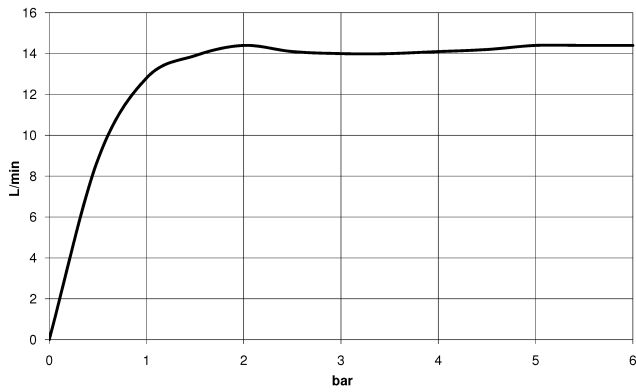

ST 050 308 5892

Diagramma di portata

Certificati

Belgaqua_24-004- LGA_38664.
27_8.

Elenco delle parti di ricambio

N.	Codice articolo	Denominazione	Quantità necessaria	Tempo di produzione
1	04 12 05 091 00-00	doccia	1	10
2	09 23 01 039 90	setaccio	1	2
3	09 24 03 177 20-00	adattatore	1	10
4	04 28 22 101 20-00	bocca di erogazione	1	10
5	90 14 10 011 00 90	guarnizione	1	2
6	90 17 11 037 00-00	sostegno	1	10
7	90 28 22 096 00-00	tubo	1	10
8	04 17 10 020 01-00	rubinetterie	1	10
9	90 14 20 026 00 90	guarnizione	1	2
10	28 050 892-00	TARA Supporto doccetta - Cromato	1	10
11	28 304 970-00	Flessibile metallico per doccetta 1/2" x 3/8" x 1500 mm - Cromato	1	2