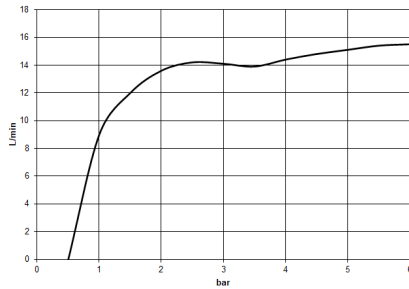

ST 050 308 7892

mm [inches]

Diagramma di portata

Certificati

DVGW_DW-6517DN0129. WRAS_2009011. LGA_29981.

Elenco delle parti di ricambio

N.	Codice articolo	Denominazione	Quantità necessaria	Tempo di produzione
1	09 23 01 039 90	setaccio	1	2