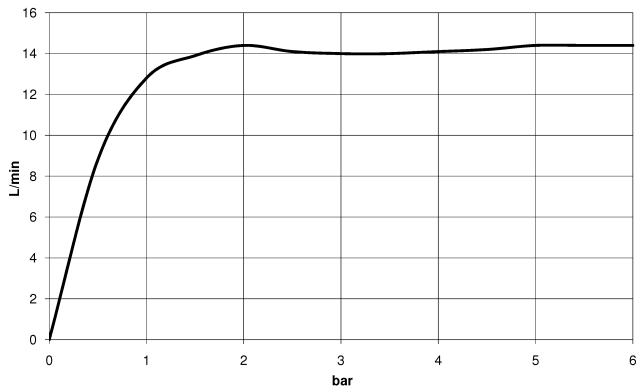

ST 050 308 7892

mm [inches]
M 1:10

Diagramma di portata

Certificati

Belgaqua_24-006- LGA_38736.
27_8.

ST 050 308 7892

Elenco delle parti di ricambio

N.	Codice articolo	Denominazione	Quantità necessaria	Tempo di produzione
1	04 12 05 091 00-00	doccia	1	10
2	04 28 22 346 00-00	tubo	1	10
3	09 14 10 008 90	guarnizione	1	2
4	90 17 11 150 00-00	sostegno	1	10
5	28 322 970-00	Flessibile metallico per doccetta 1/2" x 3/8" x 1750 mm - Cromato	1	2
6	12 570 970-00	Supporto scorrevole - Cromato	1	10
7	90 28 22 349 00-00	tubo	1	10
8	04 17 01 250 00-00	attacco	1	10
9	90 17 33 015 00-00	manopola	1	10
10	90 14 20 026 00 90	guarnizione	1	2