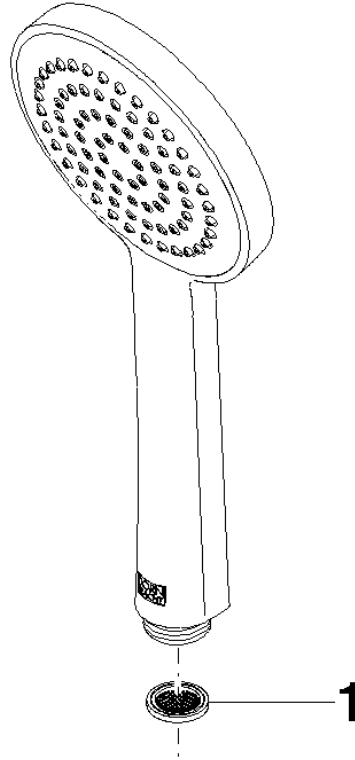

ST 050 308 7892

mm [inches]

Diagramma di portata

Certificati

DVGW_DW-6517DN0129. WRAS_2009011. LGA_29981.

Elenco delle parti di ricambio

N.	Codice articolo	Denominazione	Quantità necessaria	Tempo di produzione
1	09 23 01 039 90	setaccio	1	2

ST 050 308 7892

Compatibile con: TARA, VAIA, META

- sporgenza doccia a stelo 452 mm
- Soffione doccia: getto a pioggia
- Soffione a pioggia Ø 300 mm
- soffione a pioggia con sistema anticalcare
- portata soffione a pioggia max 14 l/min
- Deviatore a rotazione con regolazione di portata e funzione di arresto
- rosette scorrevoli Ø 70 mm
- distanza batteria fino soffione a pioggia (bordo inferiore) 963mm
- distanza batteria fino bordo superiore arco 1267mm
- Interasse 150 mm ± 13 mm
- Flessibile doccia in metallo 1750mm con protezione antitorsione integrata
- ingresso 1/2"
- asta da parete con supporto scorrevole
- Diametro del tubo 23,5 mm
- con funzione neutra

ST 050 308 7892

mm [inches]
M 1:10

Diagramma di portata

Certificati

Belgaqua_24-006- LGA_38736.
27_8.

ST 050 308 7892

Elenco delle parti di ricambio

N.	Codice articolo	Denominazione	Quantità necessaria	Tempo di produzione
1	04 12 05 091 00-00	doccia	1	10
2	04 28 22 346 00-00	tubo	1	10
3	09 14 10 008 90	guarnizione	1	2
4	90 17 11 150 00-00	sostegno	1	10
5	28 322 970-00	Flessibile metallico per doccetta 1/2" x 3/8" x 1750 mm - Cromato	1	2
6	12 570 970-00	Supporto scorrevole - Cromato	1	10
7	90 28 22 349 00-00	tubo	1	10
8	04 17 01 250 00-00	attacco	1	10
9	90 17 33 015 00-00	manopola	1	10
10	90 14 20 026 00 90	guarnizione	1	2