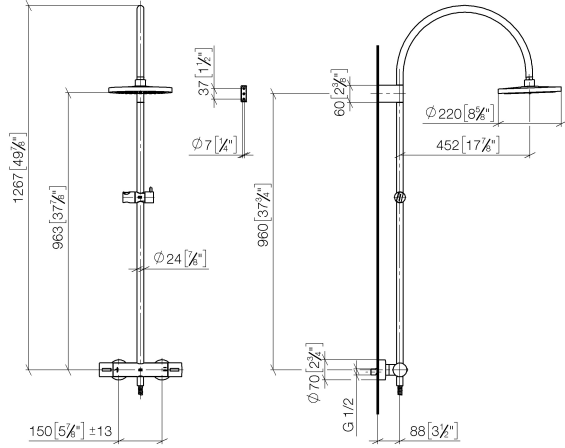

ST 050 308 7892

mm [inches]

Diagramma di portata

Certificati

DVGW_DW-6517DN0129. WRAS_2009011. LGA_29981.

Elenco delle parti di ricambio

N.	Codice articolo	Denominazione	Quantità necessaria	Tempo di produzione
1	09 23 01 039 90	setaccio	1	2

ST 050 308 7892

Compatibile con: TARA, VAIA, META

- sporgenza doccia a stelo 452 mm
- Soffione doccia: getto a pioggia
- Soffione a pioggia Ø 300 mm
- soffione a pioggia con sistema anticalcare
- portata soffione a pioggia max 14 l/min
- Deviatore a rotazione con regolazione di portata e funzione di arresto
- rosette scorrevoli Ø 70 mm
- distanza batteria fino soffione a pioggia (bordo inferiore) 963mm
- distanza batteria fino bordo superiore arco 1267mm
- Interasse 150 mm ± 13 mm
- Flessibile doccia in metallo 1750mm con protezione antitorsione integrata
- ingresso 1/2"
- asta da parete con supporto scorrevole
- Diametro del tubo 23,5 mm
- con funzione neutra

ST 050 308 7892

mm [inches]
M 1:10

Diagramma di portata

Certificati

Belgaqua_24-006- LGA_38736.
27_8.

ST 050 308 7892

Elenco delle parti di ricambio

N.	Codice articolo	Denominazione	Quantità necessaria	Tempo di produzione
1	04 12 05 091 00-00	doccia	1	10
2	04 28 22 346 00-00	tubo	1	10
3	09 14 10 008 90	guarnizione	1	2
4	90 17 11 150 00-00	sostegno	1	10
5	28 322 970-00	Flessibile metallico per doccetta 1/2" x 3/8" x 1750 mm - Cromato	1	2
6	12 570 970-00	Supporto scorrevole - Cromato	1	10
7	90 28 22 349 00-00	tubo	1	10
8	04 17 01 250 00-00	attacco	1	10
9	90 17 33 015 00-00	manopola	1	10
10	90 14 20 026 00 90	guarnizione	1	2