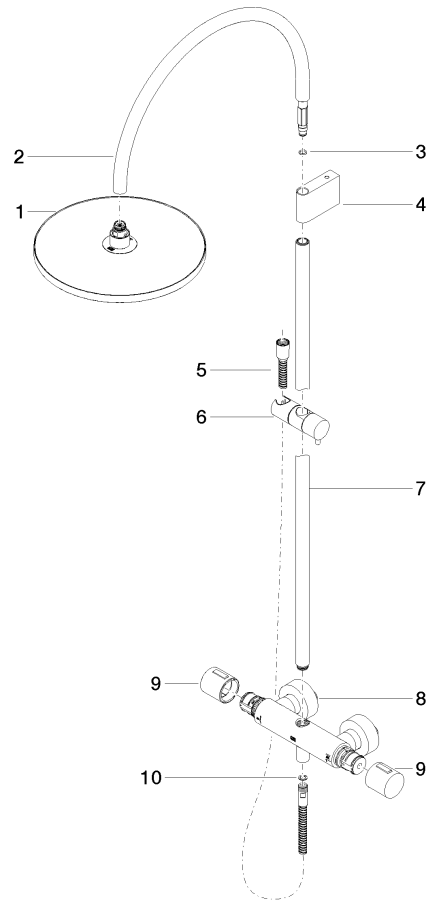

ST 050 308 7892

mm [inches]

Diagramma di portata

Certificati

DVGW_DW-6517DN0129. WRAS_2009011. LGA_29981.

Elenco delle parti di ricambio

N.	Codice articolo	Denominazione	Quantità necessaria	Tempo di produzione
1	09 23 01 039 90	setaccio	1	2

ST 050 308 7892

Compatibile con: TARA, VAIA, META

- sporgenza doccia a stelo 452 mm
- Soffione doccia: getto a pioggia
- Soffione a pioggia Ø 300 mm
- soffione a pioggia con sistema anticalcare
- portata soffione a pioggia max 14 l/min
- Deviatore a rotazione con regolazione di portata e funzione di arresto
- rosette scorrevoli Ø 70 mm
- distanza batteria fino soffione a pioggia (bordo inferiore) 963mm
- distanza batteria fino bordo superiore arco 1267mm
- Interasse 150 mm ± 13 mm
- Flessibile doccia in metallo 1750mm con protezione antitorsione integrata
- ingresso 1/2"
- asta da parete con supporto scorrevole
- Diametro del tubo 23,5 mm
- con funzione neutra

ST 050 308 7892

mm [inches]
M 1:10

Diagramma di portata

Certificati

Belgaqua_24-006- LGA_38736.
27_8.

ST 050 308 7892

Elenco delle parti di ricambio

N.	Codice articolo	Denominazione	Quantità necessaria	Tempo di produzione
1	04 12 05 091 00-00	doccia	1	10
2	04 28 22 346 00-00	tubo	1	10
3	09 14 10 008 90	guarnizione	1	2
4	90 17 11 150 00-00	sostegno	1	10
5	28 322 970-00	Flessibile metallico per doccetta 1/2" x 3/8" x 1750 mm - Cromato	1	2
6	12 570 970-00	Supporto scorrevole - Cromato	1	10
7	90 28 22 349 00-00	tubo	1	10
8	04 17 01 250 00-00	attacco	1	10
9	90 17 33 015 00-00	manopola	1	10
10	90 14 20 026 00 90	guarnizione	1	2