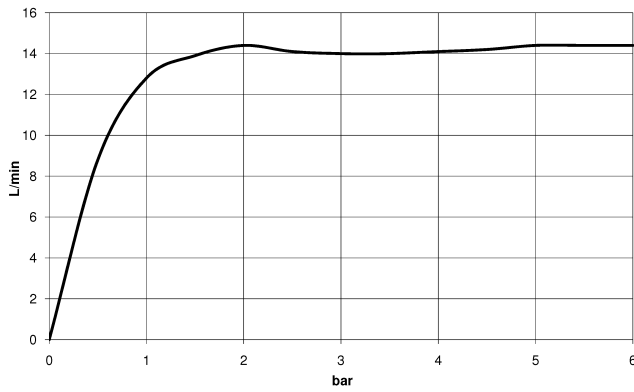

Diagramma di portata

Certificati

Belgaqua_24-006- LGA_38736.
27_8.