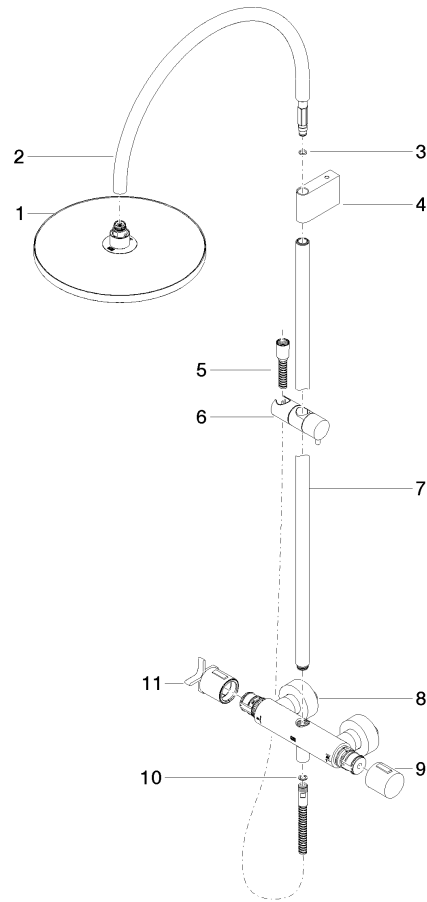

ST 060 115 7809

mm [inches]

**Diagramma di portata**

**Certificati**

DVGW\_DW-  
6517DN0129.

WRAS\_2009011.

LGA\_29981.

Elenco delle parti di ricambio

N.	Codice articolo	Denominazione	Quantità necessaria	Tempo di produzione
1	09 23 01 039 90	setaccio	1	2

ST 060 115 7809

- sporgenza doccia a stelo 452 mm
- Soffione doccia: getto a pioggia
- Soffione a pioggia Ø 300 mm
- soffione a pioggia con sistema anticalcare
- portata soffione a pioggia max 14 l/min
- Funzione a partire da: 10 l/min
- Deviatore a rotazione con regolazione di portata e funzione di arresto
- rosette scorrevoli Ø 70 mm
- distanza batteria fino soffione a pioggia (bordo inferiore) 964mm
- distanza batteria fino bordo superiore arco 1267mm
- Interasse 150 mm ± 13 mm
- Flessibile doccia in metallo 1750mm con protezione antitorzione integrata
- ingresso 1/2"
- asta da parete con supporto scorrevole
- Diametro del tubo 23,5 mm

ST 060 115 7809

**Diagramma di portata**

**Certificati**

Belgaqua\_24-006- LGA\_38736.  
27\_8.

### Elenco delle parti di ricambio

N.	Codice articolo	Denominazione	Quantità necessaria	Tempo di produzione
1	04 12 05 091 00-00	doccia	1	10
2	04 28 22 346 00-00	tubo	1	10
3	09 14 10 008 90	guarnizione	1	2
4	90 17 11 150 00-00	sostegno	1	10
5	28 322 970-00	Flessibile metallico per doccetta 1/2" x 3/8" x 1750 mm - Cromato	1	2
6	12 570 970-00	Supporto scorrevole - Cromato	1	10
7	90 28 22 349 00-00	tubo	1	10
8	04 17 01 250 00-00	attacco	1	10
9	90 17 33 015 00-00	manopola	1	10
10	90 14 20 026 00 90	guarnizione	1	2
11	90 17 33 030 00-00	manopola	1	10