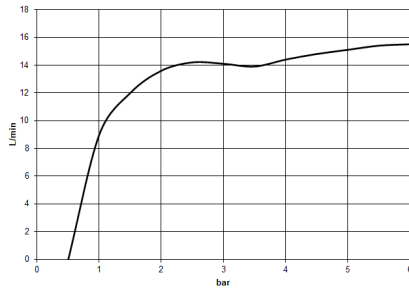

Diagramma di portata

Certificati

DVGW_DW-
6517DN0129.

WRAS_2009011.

LGA_29981.