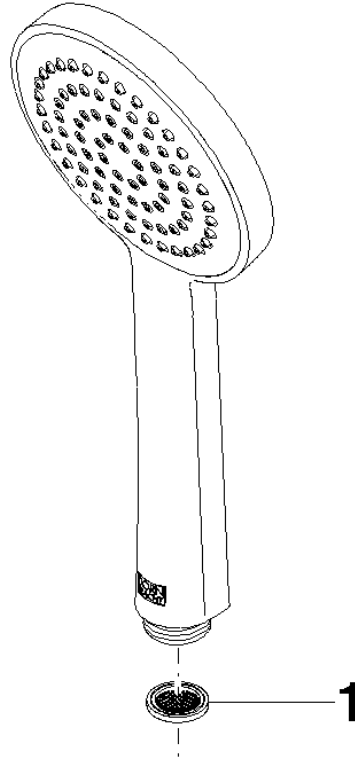

ST 060 115 7809

mm [inches]

**Diagramma di portata**

**Certificati**

DVGW\_DW-  
6517DN0129.

WRAS\_2009011.

LGA\_29981.

Elenco delle parti di ricambio

N.	Codice articolo	Denominazione	Quantità necessaria	Tempo di produzione
1	09 23 01 039 90	setaccio	1	2

ST 060 115 7809

- sporgenza doccia a stelo 452 mm
- Soffione doccia: getto a pioggia
- Soffione a pioggia Ø 300 mm
- soffione a pioggia con sistema anticalcare
- portata soffione a pioggia max 14 l/min
- Funzione a partire da: 10 l/min
- Deviatore a rotazione con regolazione di portata e funzione di arresto
- rosette scorrevoli Ø 70 mm
- distanza batteria fino soffione a pioggia (bordo inferiore) 964mm
- distanza batteria fino bordo superiore arco 1267mm
- Interasse 150 mm ± 13 mm
- Flessibile doccia in metallo 1750mm con protezione antitorzione integrata
- ingresso 1/2"
- asta da parete con supporto scorrevole
- Diametro del tubo 23,5 mm

### Elenco delle parti di ricambio

N.	Codice articolo	Denominazione	Quantità necessaria	Tempo di produzione
1	04 12 05 091 00-00	doccia	1	10
2	04 28 22 346 00-00	tubo	1	10
3	09 14 10 008 90	guarnizione	1	2
4	90 17 11 150 00-00	sostegno	1	10
5	28 322 970-00	Flessibile metallico per doccetta 1/2" x 3/8" x 1750 mm - Cromato	1	2
6	12 570 970-00	Supporto scorrevole - Cromato	1	10
7	90 28 22 349 00-00	tubo	1	10
8	04 17 01 250 00-00	attacco	1	10
9	90 17 33 015 00-00	manopola	1	10
10	90 14 20 026 00 90	guarnizione	1	2
11	90 17 33 030 00-00	manopola	1	10