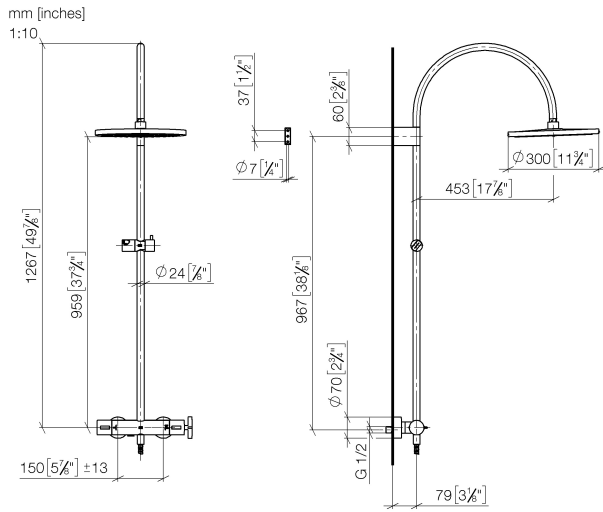

ST 060 115 7809

mm [inches]

**Diagramma di portata**

**Certificati**

DVGW\_DW-  
6517DN0129.

WRAS\_2009011.

LGA\_29981.

Elenco delle parti di ricambio

N.	Codice articolo	Denominazione	Quantità necessaria	Tempo di produzione
1	09 23 01 039 90	setaccio	1	2

ST 060 115 7809

- sporgenza doccia a stelo 452 mm
- Soffione doccia: getto a pioggia
- Soffione a pioggia Ø 300 mm
- soffione a pioggia con sistema anticalcare
- portata soffione a pioggia max 14 l/min
- Funzione a partire da: 10 l/min
- Deviatore a rotazione con regolazione di portata e funzione di arresto
- rosette scorrevoli Ø 70 mm
- distanza batteria fino soffione a pioggia (bordo inferiore) 964mm
- distanza batteria fino bordo superiore arco 1267mm
- Interasse 150 mm ± 13 mm
- Flessibile doccia in metallo 1750mm con protezione antitorzione integrata
- ingresso 1/2"
- asta da parete con supporto scorrevole
- Diametro del tubo 23,5 mm

ST 060 115 7809

**Diagramma di portata**

**Certificati**

Belgaqua\_24-006- LGA\_38736.  
27\_8.

### Elenco delle parti di ricambio

N.	Codice articolo	Denominazione	Quantità necessaria	Tempo di produzione
1	04 12 05 091 00-00	doccia	1	10
2	04 28 22 346 00-00	tubo	1	10
3	09 14 10 008 90	guarnizione	1	2
4	90 17 11 150 00-00	sostegno	1	10
5	28 322 970-00	Flessibile metallico per doccetta 1/2" x 3/8" x 1750 mm - Cromato	1	2
6	12 570 970-00	Supporto scorrevole - Cromato	1	10
7	90 28 22 349 00-00	tubo	1	10
8	04 17 01 250 00-00	attacco	1	10
9	90 17 33 015 00-00	manopola	1	10
10	90 14 20 026 00 90	guarnizione	1	2
11	90 17 33 030 00-00	manopola	1	10