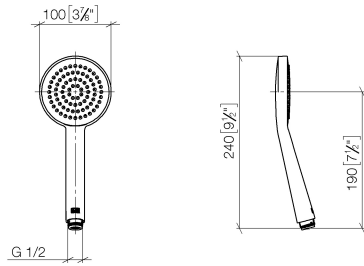

ST 060 115 7809

mm [inches]

**Diagramma di portata**

**Certificati**

DVGW\_DW-  
6517DN0129.

WRAS\_2009011.

LGA\_29981.

Elenco delle parti di ricambio

N.	Codice articolo	Denominazione	Quantità necessaria	Tempo di produzione
1	09 23 01 039 90	setaccio	1	2

ST 060 115 7809

- sporgenza doccia a stelo 452 mm
- Soffione doccia: getto a pioggia
- Soffione a pioggia Ø 300 mm
- soffione a pioggia con sistema anticalcare
- portata soffione a pioggia max 14 l/min
- Funzione a partire da: 10 l/min
- Deviatore a rotazione con regolazione di portata e funzione di arresto
- rosette scorrevoli Ø 70 mm
- distanza batteria fino soffione a pioggia (bordo inferiore) 964mm
- distanza batteria fino bordo superiore arco 1267mm
- Interasse 150 mm ± 13 mm
- Flessibile doccia in metallo 1750mm con protezione antitorzione integrata
- ingresso 1/2"
- asta da parete con supporto scorrevole
- Diametro del tubo 23,5 mm

### Elenco delle parti di ricambio

N.	Codice articolo	Denominazione	Quantità necessaria	Tempo di produzione
1	04 12 05 091 00-00	doccia	1	10
2	04 28 22 346 00-00	tubo	1	10
3	09 14 10 008 90	guarnizione	1	2
4	90 17 11 150 00-00	sostegno	1	10
5	28 322 970-00	Flessibile metallico per doccetta 1/2" x 3/8" x 1750 mm - Cromato	1	2
6	12 570 970-00	Supporto scorrevole - Cromato	1	10
7	90 28 22 349 00-00	tubo	1	10
8	04 17 01 250 00-00	attacco	1	10
9	90 17 33 015 00-00	manopola	1	10
10	90 14 20 026 00 90	guarnizione	1	2
11	90 17 33 030 00-00	manopola	1	10