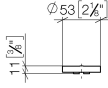

ST 060 400 9812

mm [inches]

Certificati

IAPMO_4976 (6). LGA_38106.

Elenco delle parti di ricambio

N.	Codice articolo	Denominazione	Quantità necessaria	Tempo di produzione
1	90 18 40 291 01-00	manopola	1	10
2	90 90 03 171 01 90	parte superiore	1	2

ST 060 400 9812

mm [inches]

ST 060 400 9812

Parts for other
finishes can be found
here: Platinato
spazzolato