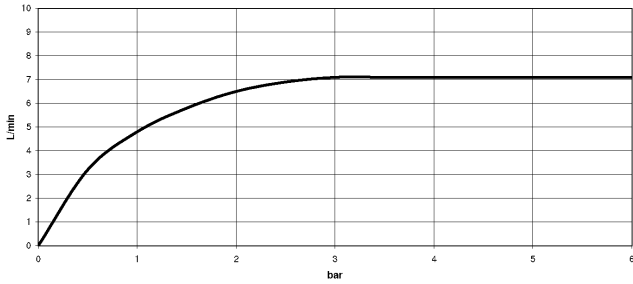

Diagramma di portata

Certificati

LGA_18901.

WRAS_2311044.