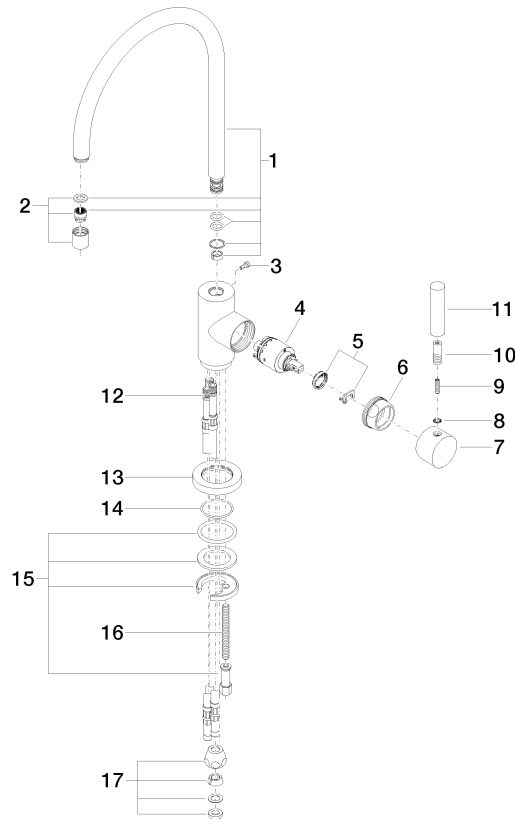

## TARA Miscelatore monocomando con gruppo doccia professionale - Dark Chrome

ST 110 109 1888  
Parts for other  
finishes can be found  
here: Cromato

Compatibile con: ELIO, TARA, TARA ULTRA

- Getto a doccia
- deviatore automatico rubinetto/batteria doccia professionale
- altezza rubinetteria 665 mm
- rosetta separata Ø 55mm
- diametro foro doccia professionale 30mm
- testina doccia con sistema anticalcare
- senza piombo