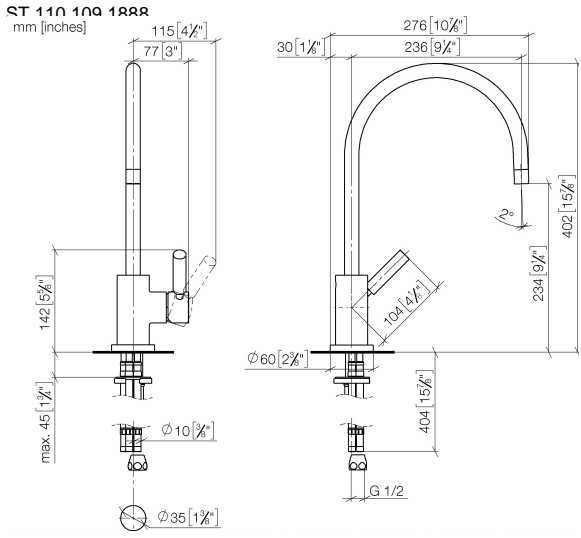

TARA Miscelatore monocomando con gruppo doccia professionale - Dark
Chrome