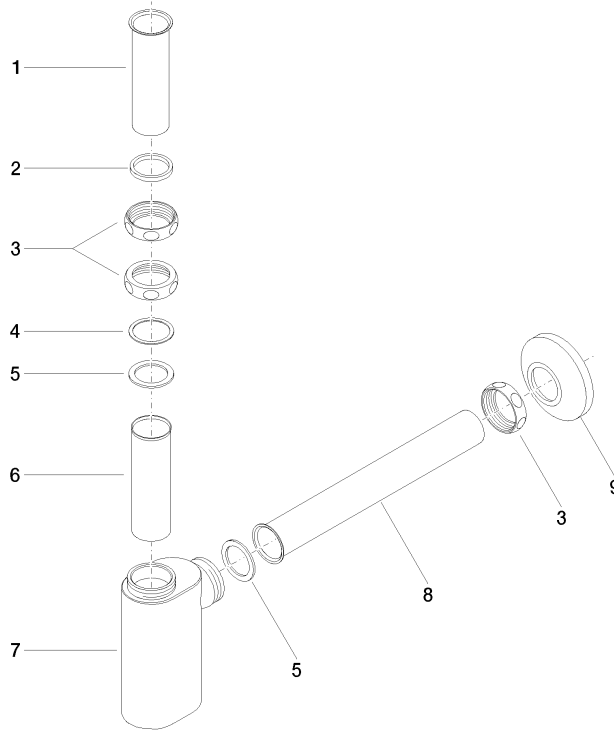

10 040 970

• rosette Ø 80 mm

	Chrome	10 040 970-00
	Brushed Platinum	10 040 970-06
	Platinum	10 040 970-08
	Durabress (23kt Gold)	10 040 970-09
	Dark Chrome	10 040 970-19
	Brushed Durabress (23kt Gold)	10 040 970-28
	Brushed Champagne (22kt Gold)	10 040 970-46
	Champagne (22kt Gold)	10 040 970-47
	Brushed Dark Platinum	10 040 970-99

10 040 970

mm [inches]

10 040 970

Parts for other finishes can be found here: **Brushed Platinum**

Spare parts list

No.	Item Number	Name	Quantity used	Delivery time
1	09 28 23 005-00	Pipe Ø 32 x 0,75 x 110 mm - Chrome	1	10
2	09 14 05 017 90	seal	1	2
3	09 23 30 015-00	nut	3	10
4	09 28 10 003 90	ring	1	2
5	09 14 05 016 90	Washer NBR 70 39,0 x 29,0 x 2,0 mm -	2	2
6	09 28 23 006 90	pipe	1	2
7	09 19 22 080-00	casing	1	10
8	09 28 23 002-00	pipe	1	10
9	90 27 01 015 00-00	rosette	1	10