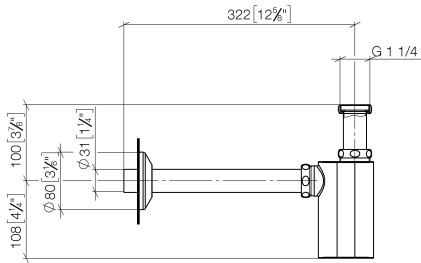

10 040 970

• rosette Ø 80 mm

	Brushed Platinum	10 040 970-06
	Chrome	10 040 970-00
	Platinum	10 040 970-08
	Durabrand (23kt Gold)	10 040 970-09
	Dark Chrome	10 040 970-19
	Brushed Durabrand (23kt Gold)	10 040 970-28
	Brushed Champagne (22kt Gold)	10 040 970-46
	Champagne (22kt Gold)	10 040 970-47
	Brushed Dark Platinum	10 040 970-99

10 040 970

mm [inches]

10 040 970

Parts for other finishes can be found here: [Chrome](#)

Spare parts list

No.	Item Number	Name	Quantity used	Delivery time
1	09 28 23 005-06	Pipe Ø 32 x 0,75 x 110 mm - Brushed Platinum	1	10
2	09 14 05 017 90	seal	1	2
3	09 23 30 015-06	nut	3	10
4	09 28 10 003 90	ring	1	2
5	09 14 05 016 90	Washer NBR 70 39,0 x 29,0 x 2,0 mm -	2	2
6	09 28 23 006 90	pipe	1	2
7	09 19 22 080-06	casing	1	60
8	09 28 23 002-06	pipe	1	10
9	90 27 01 015 00-06	rosette	1	-