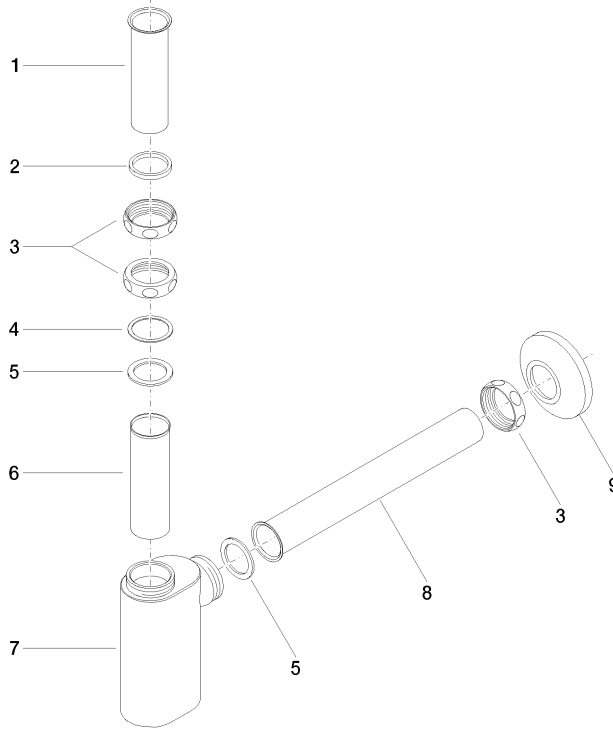

10 040 970

• rosette Ø 80 mm

	Brushed Platinum	10 040 970-06
	Chrome	10 040 970-00
	Platinum	10 040 970-08
	Durabrand (23kt Gold)	10 040 970-09
	Dark Chrome	10 040 970-19
	Brushed Durabrand (23kt Gold)	10 040 970-28
	Brushed Champagne (22kt Gold)	10 040 970-46
	Champagne (22kt Gold)	10 040 970-47
	Brushed Dark Platinum	10 040 970-99

10 040 970

mm [inches]

10 040 970

Parts for other finishes can be found here: [Chrome](#)

Spare parts list

No.	Item Number	Name	Quantity used	Delivery time
1	09 28 23 005-06	Pipe Ø 32 x 0,75 x 110 mm - Brushed Platinum	1	10
2	09 14 05 017 90	seal	1	2
3	09 23 30 015-06	nut	3	10
4	09 28 10 003 90	ring	1	2
5	09 14 05 016 90	Washer NBR 70 39,0 x 29,0 x 2,0 mm -	2	2
6	09 28 23 006 90	pipe	1	2
7	09 19 22 080-06	casing	1	60
8	09 28 23 002-06	pipe	1	10
9	90 27 01 015 00-06	rosette	1	-