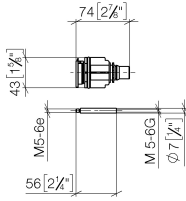

Extension 46 mm -

12 178 970 90

Extension 46 mm -

12 178 970 90

for xTOOL thermostat modules 35 503 / 511 / 521 /
531 / 524 / 534 970 90

Extension 46 mm -

12 178 970 90

mm [inches]

Extension 46 mm -

12 178 970 90

Spare parts list

No.	Item Number	Name	Quantity used	Delivery time
1	90 31 09 095 00 90	bar	1	2
2	09 30 40 011 90	regulator	1	2