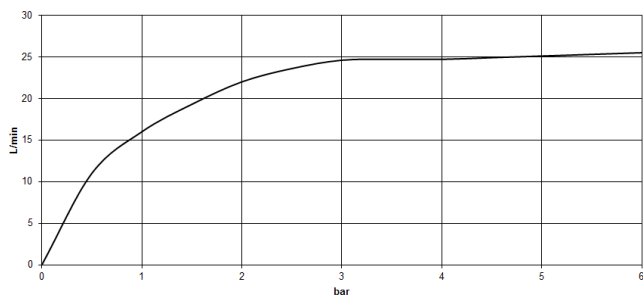

**Recommended miscellaneous**

- Concealed wall elbow -** 35 085 970 90
- max. recess depth 163 mm
  - min. recess depth 90 mm

13 801 660

mm [inches]

**Flow rate chart**

**Certificates**

IAPMO\_4976 (5).    WRAS\_2001010.    LGA\_18245.