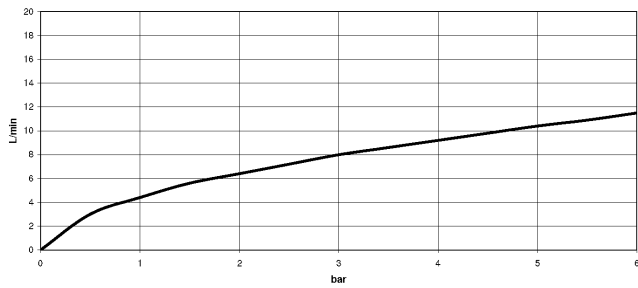

VAIA

19 870 809

mm [inches]

1:5

**Flow rate chart**

**Certificates**

LGA\_38633.

Belgaqua\_24-005-27\_3.