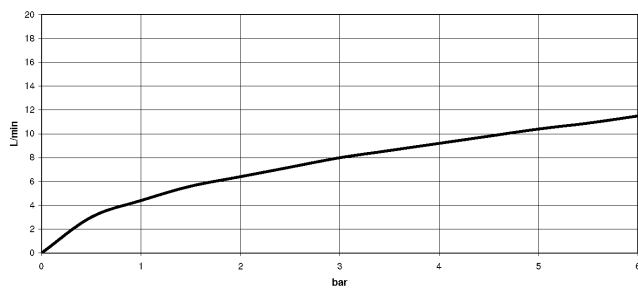

VAIA

19 875 809

mm [inches]  
1:5

**Flow rate chart**

**Certificates**

LGA\_38633.

Belgaqua\_24-005-  
27\_3.

19 875 809