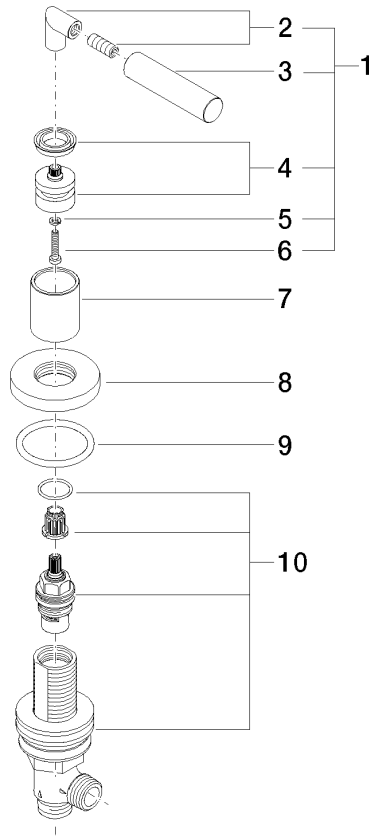

TARA Deck valve clockwise closing - Platinum

TARA

20 000 882

- hole diameter 32 mm
- rosette Ø 55 mm

	Platinum	20 000 882-08
	Dark Chrome	20 000 882-19
	Brushed Champagne (22kt Gold)	20 000 882-46
	Champagne (22kt Gold)	20 000 882-47

20 000 882

mm [inches]

Flow rate chart

Certificates

IAPMO_4976 (5). WRAS_2112061.

20 000 882

Parts for other finishes can be found here: Dark Chrome

Spare parts list

No.	Item Number	Name	Quantity used	Delivery time
1	04 20 88 052 00-08	handle	1	40
2	04 18 20 022 00-08	angle	1	-
Spare part can no longer be ordered, please order the replacement item				
3	09 20 88 052-08	handle	1	40
4	90 12 12 007 00-08	base	1	40
5	90 30 11 029 00 90	disc	1	2
6	90 30 30 075 00 90	screw	1	2
7	09 21 02 140-08	sleeve	1	40
8	09 27 89 105-08	rosette	1	40
9	90 14 10 043 00 90	seal	1	2
10	90 17 11 040 31 90	side panel	1	2