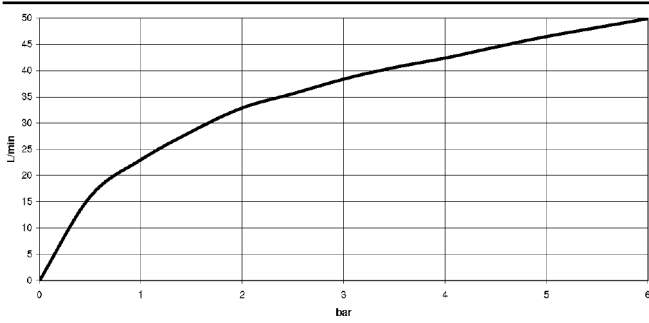

22 900 360

- rosette Ø 60 mm
- porcelain insert COLD

	Brushed Platinum	22 900 360-06
	Chrome	22 900 360-00
	Platinum	22 900 360-08
	Durabass (23kt Gold)	22 900 360-09
	Brushed Durabass (23kt Gold)	22 900 360-28
	Brushed Dark Platinum	22 900 360-99

22 900 360

Flow rate chart

22 900 360

Parts for other finishes can be found here: [Chrome](#)

Spare parts list

No.	Item Number	Name	Quantity used	Delivery time
1	04 27 01 003 00-06	rosette	1	10
2	90 23 30 040 00-06	threaded connector	1	10
3	90 90 03 023 01 90	top	1	2
4	09 21 02 055-06	cover	1	10
5	04 20 36 002 06-06	handle (cold)	1	10
6	09 20 36 004-06	handle	4	10
7	09 20 36 002-06	handle	1	10
8	09 20 83 006 90	handle	1	2
9	09 26 01 010 90	accessories	1	2
10	09 20 36 005-06	handle	1	10
11	04 30 30 029 00 90	fixing set	1	2