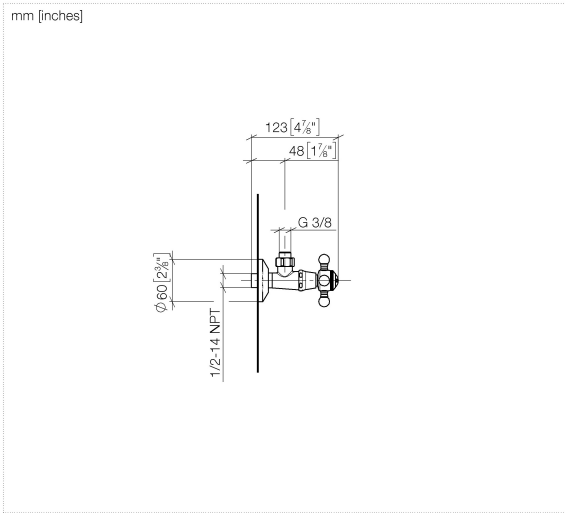

22 900 360

- rosette Ø 60 mm
- porcelain insert COLD

	Platinum	22 900 360-08
	Chrome	22 900 360-00
	Brushed Platinum	22 900 360-06
	Durabass (23kt Gold)	22 900 360-09
	Brushed Durabass (23kt Gold)	22 900 360-28
	Brushed Dark Platinum	22 900 360-99

22 900 360

**Flow rate chart**

22 900 360

Parts for other finishes can be found here: [Chrome](#)

### Spare parts list

No.	Item Number	Name	Quantity used	Delivery time
1	04 27 01 003 00-08	rosette	1	60
2	90 23 30 040 00-08	threaded connector	1	40
3	90 90 03 023 01 90	top	1	2
4	09 21 02 055-08	cover	1	40
5	04 20 36 002 06-08	handle ( cold )	1	40
6	09 20 36 004-08	handle	4	40
7	09 20 36 002-08	handle	1	40
8	09 20 83 006 90	handle	1	2
9	09 26 01 010 90	accessories	1	2
10	09 20 36 005-08	handle	1	40
11	04 30 30 029 00 90	fixing set	1	2