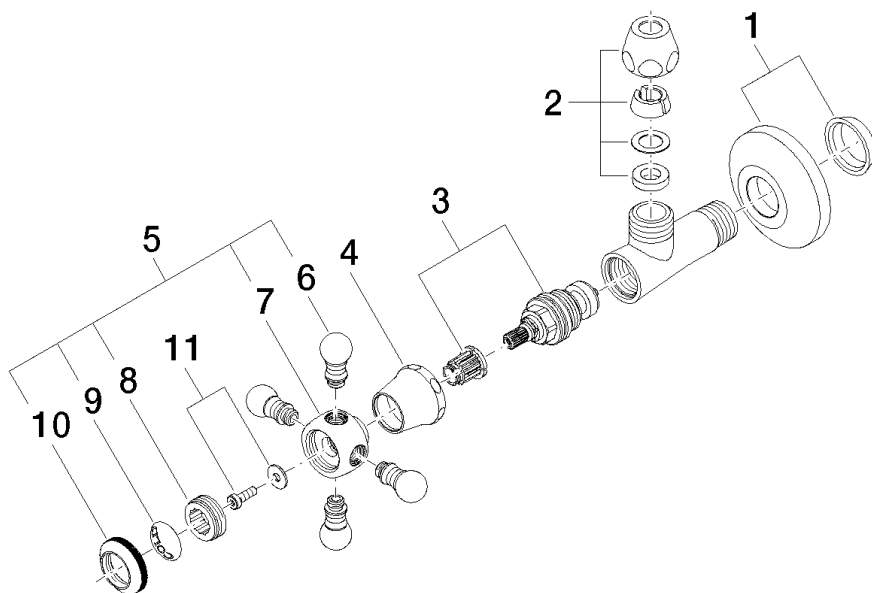

22 900 360

- rosette Ø 60 mm
- porcelain insert COLD

	Platinum	22 900 360-08
	Chrome	22 900 360-00
	Brushed Platinum	22 900 360-06
	Durabass (23kt Gold)	22 900 360-09
	Brushed Durabass (23kt Gold)	22 900 360-28
	Brushed Dark Platinum	22 900 360-99

22 900 360

**Flow rate chart**

22 900 360

Parts for other finishes can be found here: [Chrome](#)

### Spare parts list

No.	Item Number	Name	Quantity used	Delivery time
1	04 27 01 003 00-08	rosette	1	60
2	90 23 30 040 00-08	threaded connector	1	40
3	90 90 03 023 01 90	top	1	2
4	09 21 02 055-08	cover	1	40
5	04 20 36 002 06-08	handle ( cold )	1	40
6	09 20 36 004-08	handle	4	40
7	09 20 36 002-08	handle	1	40
8	09 20 83 006 90	handle	1	2
9	09 26 01 010 90	accessories	1	2
10	09 20 36 005-08	handle	1	40
11	04 30 30 029 00 90	fixing set	1	2