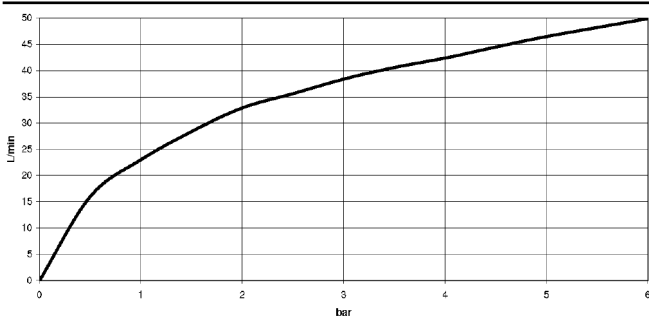

22 900 360

- rosette Ø 60 mm
- porcelain insert COLD

	Brushed Dark Platinum	22 900 360-99
	Chrome	22 900 360-00
	Brushed Platinum	22 900 360-06
	Platinum	22 900 360-08
	Durabass (23kt Gold)	22 900 360-09
	Brushed Durabass (23kt Gold)	22 900 360-28

22 900 360

Flow rate chart

22 900 360

Parts for other finishes can be found here: [Chrome](#)

Spare parts list

No.	Item Number	Name	Quantity used	Delivery time
1	04 27 01 003 00-99	rosette	1	30
2	90 23 30 040 00-99	threaded connector	1	30
3	90 90 03 023 01 90	top	1	2
4	09 21 02 055-99	cover	1	30
5	04 20 36 002 06-99	handle (cold)	1	30
6	09 20 36 004-99	handle	4	30
7	09 20 36 002-99	handle	1	30
8	09 20 83 006 90	handle	1	2
9	09 26 01 010 90	accessories	1	2
10	09 20 36 005-99	handle	1	30
11	04 30 30 029 00 90	fixing set	1	2