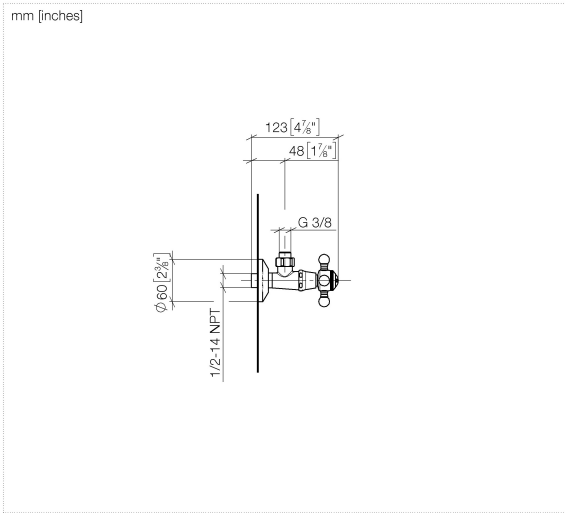

22 900 360

- rosette Ø 60 mm
- porcelain insert COLD

	Brushed Dark Platinum	22 900 360-99
	Chrome	22 900 360-00
	Brushed Platinum	22 900 360-06
	Platinum	22 900 360-08
	Durabass (23kt Gold)	22 900 360-09
	Brushed Durabass (23kt Gold)	22 900 360-28

22 900 360

Flow rate chart

22 900 360

Parts for other finishes can be found here: [Chrome](#)

Spare parts list

No.	Item Number	Name	Quantity used	Delivery time
1	04 27 01 003 00-99	rosette	1	30
2	90 23 30 040 00-99	threaded connector	1	30
3	90 90 03 023 01 90	top	1	2
4	09 21 02 055-99	cover	1	30
5	04 20 36 002 06-99	handle (cold)	1	30
6	09 20 36 004-99	handle	4	30
7	09 20 36 002-99	handle	1	30
8	09 20 83 006 90	handle	1	2
9	09 26 01 010 90	accessories	1	2
10	09 20 36 005-99	handle	1	30
11	04 30 30 029 00 90	fixing set	1	2