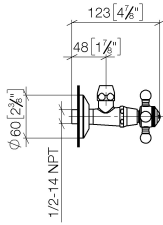

22 900 361

- rosette Ø 60 mm
- porcelain insert HOT

	Brushed Platinum	22 900 361-06
	Chrome	22 900 361-00
	Platinum	22 900 361-08
	Durabrand (23kt Gold)	22 900 361-09
	Brushed Durabrand (23kt Gold)	22 900 361-28
	Brushed Dark Platinum	22 900 361-99

22 900 361

mm [inches]

**Flow rate chart**

22 900 361

Parts for other finishes can be found here: [Chrome](#)

**Spare parts list**

No.	Item Number	Name	Quantity used	Delivery time
1	04 27 01 003 00-06	rosette	1	10
2	90 23 30 040 00-06	threaded connector	1	10
3	90 90 03 023 01 90	top	1	2
4	09 21 02 055-06	cover	1	10
5	04 20 36 002 07-06	handle ( hot )	1	10
6	09 20 36 004-06	handle	4	10
7	09 20 36 002-06	handle	1	10
8	09 20 83 006 90	handle	1	2
9	09 26 01 011 90	accessories	1	2
10	09 20 36 005-06	handle	1	10
11	04 30 30 029 00 90	fixing set	1	2