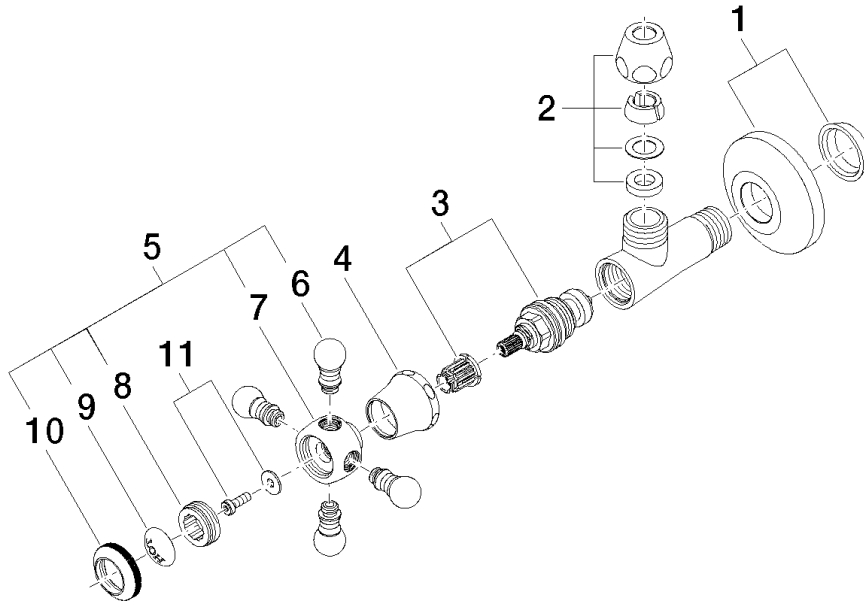

22 900 361

- rosette Ø 60 mm
- porcelain insert HOT

	Brushed Platinum	22 900 361-06
	Chrome	22 900 361-00
	Platinum	22 900 361-08
	Durabrand (23kt Gold)	22 900 361-09
	Brushed Durabrand (23kt Gold)	22 900 361-28
	Brushed Dark Platinum	22 900 361-99

22 900 361

mm [inches]

**Flow rate chart**

22 900 361

Parts for other finishes can be found here: [Chrome](#)

**Spare parts list**

No.	Item Number	Name	Quantity used	Delivery time
1	04 27 01 003 00-06	rosette	1	10
2	90 23 30 040 00-06	threaded connector	1	10
3	90 90 03 023 01 90	top	1	2
4	09 21 02 055-06	cover	1	10
5	04 20 36 002 07-06	handle ( hot )	1	10
6	09 20 36 004-06	handle	4	10
7	09 20 36 002-06	handle	1	10
8	09 20 83 006 90	handle	1	2
9	09 26 01 011 90	accessories	1	2
10	09 20 36 005-06	handle	1	10
11	04 30 30 029 00 90	fixing set	1	2