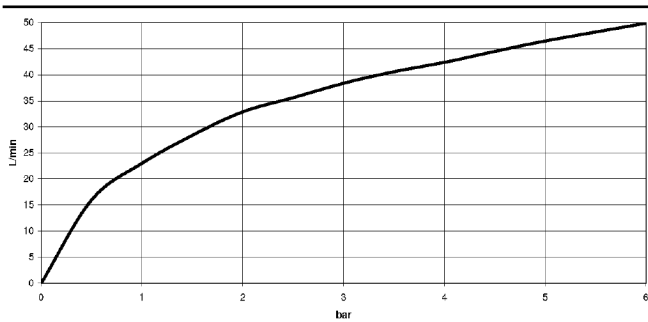

22 900 361

- rosette Ø 60 mm
- porcelain insert HOT

	Brushed Platinum	22 900 361-06
	Chrome	22 900 361-00
	Platinum	22 900 361-08
	Durabrand (23kt Gold)	22 900 361-09
	Brushed Durabrand (23kt Gold)	22 900 361-28
	Brushed Dark Platinum	22 900 361-99

22 900 361

mm [inches]

**Flow rate chart**

22 900 361

Parts for other finishes can be found here: [Chrome](#)

**Spare parts list**

No.	Item Number	Name	Quantity used	Delivery time
1	04 27 01 003 00-06	rosette	1	10
2	90 23 30 040 00-06	threaded connector	1	10
3	90 90 03 023 01 90	top	1	2
4	09 21 02 055-06	cover	1	10
5	04 20 36 002 07-06	handle ( hot )	1	10
6	09 20 36 004-06	handle	4	10
7	09 20 36 002-06	handle	1	10
8	09 20 83 006 90	handle	1	2
9	09 26 01 011 90	accessories	1	2
10	09 20 36 005-06	handle	1	10
11	04 30 30 029 00 90	fixing set	1	2