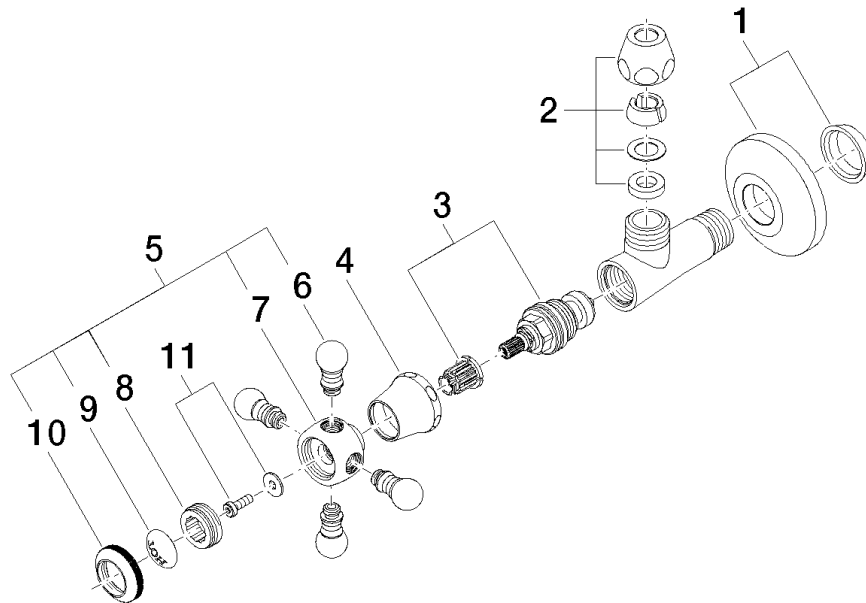

22 900 361

- rosette Ø 60 mm
- porcelain insert HOT

	Platinum	22 900 361-08
	Chrome	22 900 361-00
	Brushed Platinum	22 900 361-06
	Durabass (23kt Gold)	22 900 361-09
	Brushed Durabass (23kt Gold)	22 900 361-28
	Brushed Dark Platinum	22 900 361-99

22 900 361

mm [inches]

**Flow rate chart**

22 900 361

Parts for other finishes can be found here: [Chrome](#)

### Spare parts list

No.	Item Number	Name	Quantity used	Delivery time
1	04 27 01 003 00-08	rosette	1	60
2	90 23 30 040 00-08	threaded connector	1	40
3	90 90 03 023 01 90	top	1	2
4	09 21 02 055-08	cover	1	40
5	04 20 36 002 07-08	handle ( hot )	1	40
6	09 20 36 004-08	handle	4	40
7	09 20 36 002-08	handle	1	40
8	09 20 83 006 90	handle	1	2
9	09 26 01 011 90	accessories	1	2
10	09 20 36 005-08	handle	1	40
11	04 30 30 029 00 90	fixing set	1	2