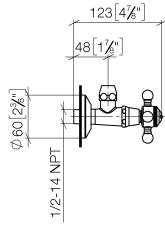

22 900 361

- rosette Ø 60 mm
- porcelain insert HOT

	Platinum	22 900 361-08
	Chrome	22 900 361-00
	Brushed Platinum	22 900 361-06
	Durabass (23kt Gold)	22 900 361-09
	Brushed Durabass (23kt Gold)	22 900 361-28
	Brushed Dark Platinum	22 900 361-99

22 900 361

mm [inches]

**Flow rate chart**

22 900 361

Parts for other finishes can be found here: [Chrome](#)

### Spare parts list

No.	Item Number	Name	Quantity used	Delivery time
1	04 27 01 003 00-08	rosette	1	60
2	90 23 30 040 00-08	threaded connector	1	40
3	90 90 03 023 01 90	top	1	2
4	09 21 02 055-08	cover	1	40
5	04 20 36 002 07-08	handle ( hot )	1	40
6	09 20 36 004-08	handle	4	40
7	09 20 36 002-08	handle	1	40
8	09 20 83 006 90	handle	1	2
9	09 26 01 011 90	accessories	1	2
10	09 20 36 005-08	handle	1	40
11	04 30 30 029 00 90	fixing set	1	2