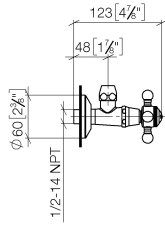

22 900 361

- rosette Ø 60 mm
- porcelain insert HOT

	Durabronz (23kt Gold)	22 900 361-09
	Chrome	22 900 361-00
	Brushed Platinum	22 900 361-06
	Platinum	22 900 361-08
	Brushed Durabronz (23kt Gold)	22 900 361-28
	Brushed Dark Platinum	22 900 361-99

22 900 361

mm [inches]

Flow rate chart

22 900 361

Parts for other finishes can be found here: [Chrome](#)

Spare parts list

No.	Item Number	Name	Quantity used	Delivery time
1	04 27 01 003 00-09	rosette	1	40
2	90 23 30 040 00-09	threaded connector	1	40
3	90 90 03 023 01 90	top	1	2
4	09 21 02 055-09	cover	1	40
5	04 20 36 002 07-09	handle (hot)	1	40
6	09 20 36 004-09	handle	4	40
7	09 20 36 002-09	handle	1	40
8	09 20 83 006 90	handle	1	2
9	09 26 01 011 90	accessories	1	2
10	09 20 36 005-09	handle	1	40
11	04 30 30 029 00 90	fixing set	1	2