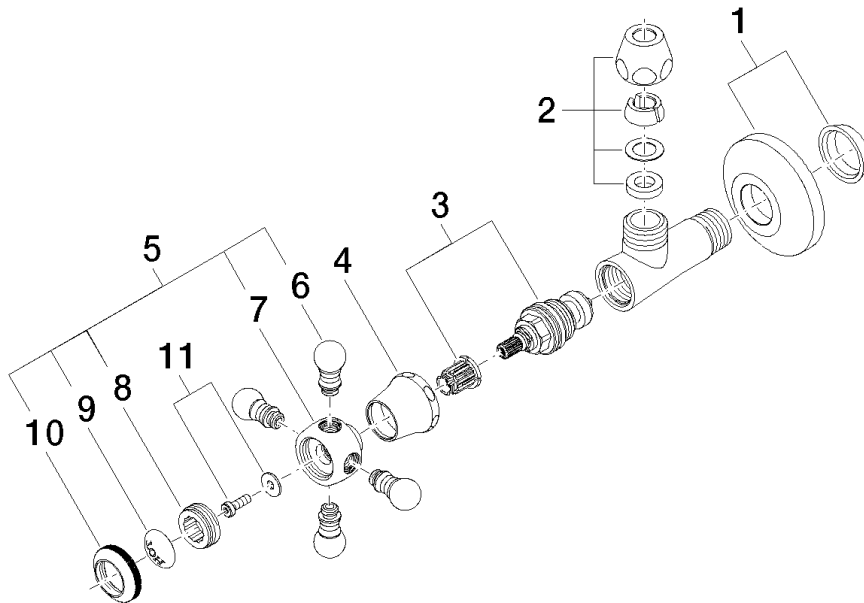

22 900 361

- rosette Ø 60 mm
- porcelain insert HOT

	Durabronz (23kt Gold)	22 900 361-09
	Chrome	22 900 361-00
	Brushed Platinum	22 900 361-06
	Platinum	22 900 361-08
	Brushed Durabronz (23kt Gold)	22 900 361-28
	Brushed Dark Platinum	22 900 361-99

22 900 361

mm [inches]

Flow rate chart

22 900 361

Parts for other finishes can be found here: [Chrome](#)

Spare parts list

No.	Item Number	Name	Quantity used	Delivery time
1	04 27 01 003 00-09	rosette	1	40
2	90 23 30 040 00-09	threaded connector	1	40
3	90 90 03 023 01 90	top	1	2
4	09 21 02 055-09	cover	1	40
5	04 20 36 002 07-09	handle (hot)	1	40
6	09 20 36 004-09	handle	4	40
7	09 20 36 002-09	handle	1	40
8	09 20 83 006 90	handle	1	2
9	09 26 01 011 90	accessories	1	2
10	09 20 36 005-09	handle	1	40
11	04 30 30 029 00 90	fixing set	1	2