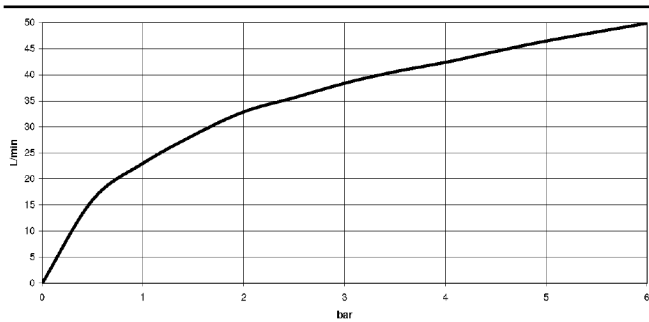

22 900 361

- rosette Ø 60 mm
- porcelain insert HOT

	Durabronz (23kt Gold)	22 900 361-09
	Chrome	22 900 361-00
	Brushed Platinum	22 900 361-06
	Platinum	22 900 361-08
	Brushed Durabronz (23kt Gold)	22 900 361-28
	Brushed Dark Platinum	22 900 361-99

22 900 361

mm [inches]

Flow rate chart

22 900 361

Parts for other finishes can be found here: [Chrome](#)

Spare parts list

No.	Item Number	Name	Quantity used	Delivery time
1	04 27 01 003 00-09	rosette	1	40
2	90 23 30 040 00-09	threaded connector	1	40
3	90 90 03 023 01 90	top	1	2
4	09 21 02 055-09	cover	1	40
5	04 20 36 002 07-09	handle (hot)	1	40
6	09 20 36 004-09	handle	4	40
7	09 20 36 002-09	handle	1	40
8	09 20 83 006 90	handle	1	2
9	09 26 01 011 90	accessories	1	2
10	09 20 36 005-09	handle	1	40
11	04 30 30 029 00 90	fixing set	1	2