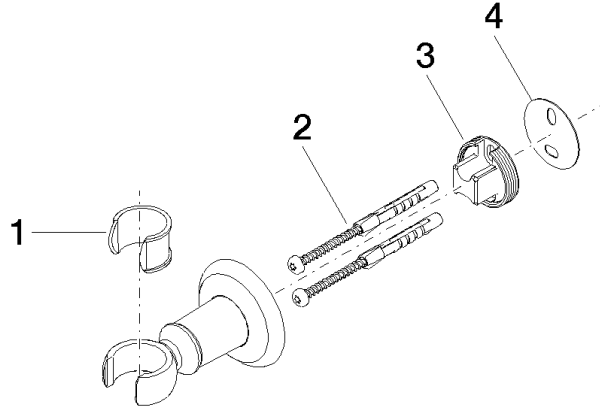

28 050 361

• rosette Ø 55 mm

	Brushed Platinum	28 050 361-06
	Chrome	28 050 361-00
	Platinum	28 050 361-08
	Durabress (23kt Gold)	28 050 361-09
	Brushed Durabress (23kt Gold)	28 050 361-28
	Brushed Dark Platinum	28 050 361-99

28 050 361

mm [inches]

28 050 361

Parts for other finishes can be found here: [Chrome](#)

Spare parts list

No.	Item Number	Name	Quantity used	Delivery time
1	90 18 40 035 00 90	sleeve	1	2
2	05 30 31 025 00 90	fixing set	1	2
3	08 17 97 582 90	holder	1	2
4	05 30 11 519 00 90	disc	1	2