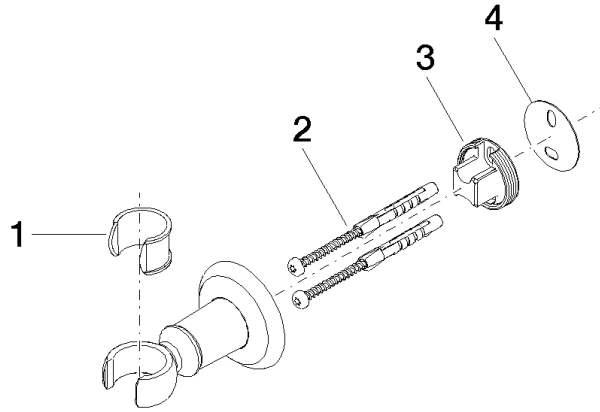

28 050 361

• rosette Ø 55 mm

	Platinum	28 050 361-08
	Chrome	28 050 361-00
	Brushed Platinum	28 050 361-06
	Durabass (23kt Gold)	28 050 361-09
	Brushed Durabass (23kt Gold)	28 050 361-28
	Brushed Dark Platinum	28 050 361-99

28 050 361

mm [inches]

28 050 361

Parts for other finishes can be found here: [Chrome](#)

Spare parts list

No.	Item Number	Name	Quantity used	Delivery time
1	90 18 40 035 00 90	sleeve	1	2
2	05 30 31 025 00 90	fixing set	1	2
3	08 17 97 582 90	holder	1	2
4	05 30 11 519 00 90	disc	1	2