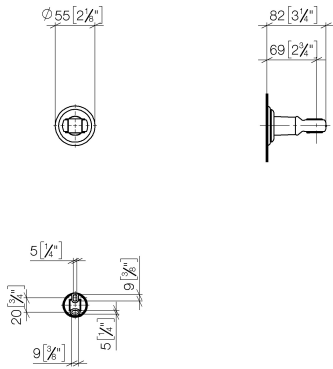

28 050 361

• rosette Ø 55 mm

	Platinum	28 050 361-08
	Chrome	28 050 361-00
	Brushed Platinum	28 050 361-06
	Durabass (23kt Gold)	28 050 361-09
	Brushed Durabass (23kt Gold)	28 050 361-28
	Brushed Dark Platinum	28 050 361-99

28 050 361

mm [inches]

28 050 361

Parts for other finishes can be found here: [Chrome](#)

Spare parts list

No.	Item Number	Name	Quantity used	Delivery time
1	90 18 40 035 00 90	sleeve	1	2
2	05 30 31 025 00 90	fixing set	1	2
3	08 17 97 582 90	holder	1	2
4	05 30 11 519 00 90	disc	1	2