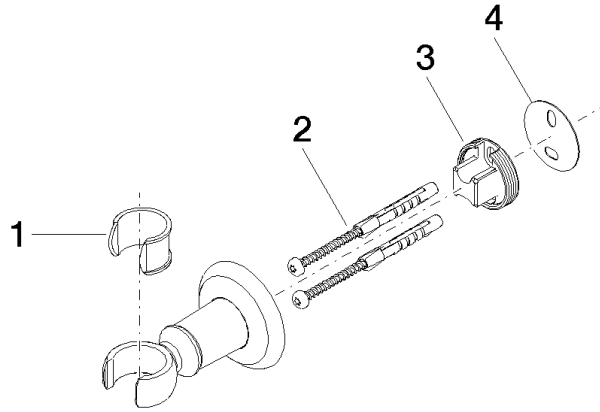

28 050 361

• rosette Ø 55 mm

	Durabronss (23kt Gold)	28 050 361-09
	Chrome	28 050 361-00
	Brushed Platinum	28 050 361-06
	Platinum	28 050 361-08
	Brushed Durabronss (23kt Gold)	28 050 361-28
	Brushed Dark Platinum	28 050 361-99

28 050 361

mm [inches]

28 050 361

Parts for other finishes can be found here: [Chrome](#)

Spare parts list

No.	Item Number	Name	Quantity used	Delivery time
1	90 18 40 035 00 90	sleeve	1	2
2	05 30 31 025 00 90	fixing set	1	2
3	08 17 97 582 90	holder	1	2
4	05 30 11 519 00 90	disc	1	2