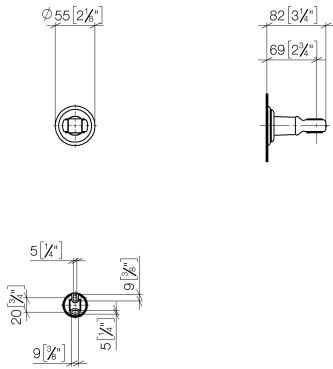

28 050 361

• rosette Ø 55 mm

	Durabronss (23kt Gold)	28 050 361-09
	Chrome	28 050 361-00
	Brushed Platinum	28 050 361-06
	Platinum	28 050 361-08
	Brushed Durabronss (23kt Gold)	28 050 361-28
	Brushed Dark Platinum	28 050 361-99

28 050 361

mm [inches]

28 050 361

Parts for other finishes can be found here: [Chrome](#)

Spare parts list

No.	Item Number	Name	Quantity used	Delivery time
1	90 18 40 035 00 90	sleeve	1	2
2	05 30 31 025 00 90	fixing set	1	2
3	08 17 97 582 90	holder	1	2
4	05 30 11 519 00 90	disc	1	2