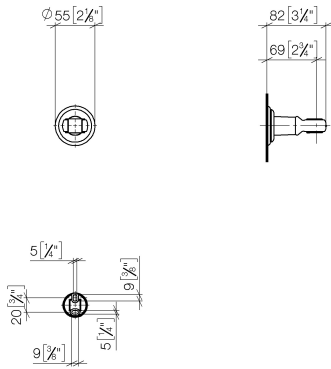

28 050 361

• rosette Ø 55 mm

	Brushed Dark Platinum	28 050 361-99
	Chrome	28 050 361-00
	Brushed Platinum	28 050 361-06
	Platinum	28 050 361-08
	Durabress (23kt Gold)	28 050 361-09
	Brushed Durabress (23kt Gold)	28 050 361-28

28 050 361

mm [inches]

28 050 361

Parts for other finishes can be found here: [Chrome](#)

Spare parts list

No.	Item Number	Name	Quantity used	Delivery time
1	90 18 40 035 00 90	sleeve	1	2
2	05 30 31 025 00 90	fixing set	1	2
3	08 17 97 582 90	holder	1	2
4	05 30 11 519 00 90	disc	1	2