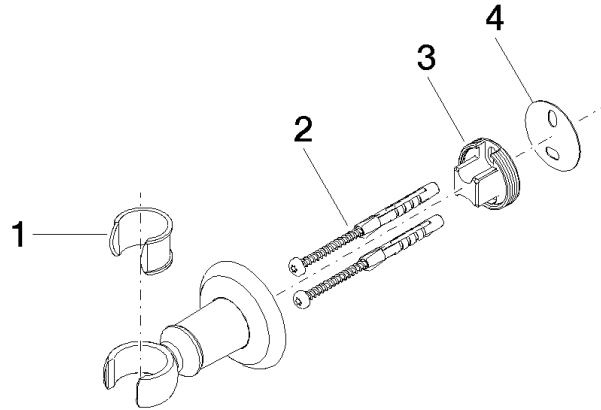

28 050 361

• rosette Ø 55 mm

	Brushed Dark Platinum	28 050 361-99
	Chrome	28 050 361-00
	Brushed Platinum	28 050 361-06
	Platinum	28 050 361-08
	Durabress (23kt Gold)	28 050 361-09
	Brushed Durabress (23kt Gold)	28 050 361-28

28 050 361

mm [inches]

28 050 361

Parts for other finishes can be found here: [Chrome](#)

Spare parts list

No.	Item Number	Name	Quantity used	Delivery time
1	90 18 40 035 00 90	sleeve	1	2
2	05 30 31 025 00 90	fixing set	1	2
3	08 17 97 582 90	holder	1	2
4	05 30 11 519 00 90	disc	1	2