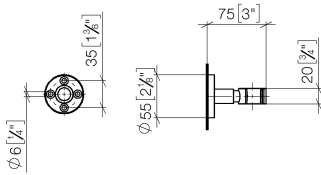

28 050 625

• rosette Ø 55 mm

Fits: TARA, META

	Brushed Platinum	28 050 625-06
	Chrome	28 050 625-00
	Dark Chrome	28 050 625-19
	Light Gold	28 050 625-26
	Brushed Light Gold	28 050 625-27
	Brushed Durabrass (23kt Gold)	28 050 625-28
	Matte Black	28 050 625-33
	Brushed Bronze	28 050 625-42
	Brushed Champagne (22kt Gold)	28 050 625-46
	Champagne (22kt Gold)	28 050 625-47
	Brushed Chrome	28 050 625-93
	Brushed Dark Platinum	28 050 625-99

28 050 625

mm [inches]

28 050 625

Parts for other finishes can be found here: [Chrome](#)

Spare parts list

No.	Item Number	Name	Quantity used	Delivery time
1	05 17 62 500 00 90	fixing set	1	2
2	90 14 10 032 00 90	seal	1	2
3	08 27 62 500-06	rosette	1	10
4	08 17 62 550-06	holder	1	10
5	08 18 50 585 90	screw	1	2
6	90 18 40 035 00 90	sleeve	1	2
7	09 17 20 014-06	holder	1	10