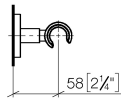

28 050 625

• rosette Ø 55 mm

Fits: TARA, META

	Brushed Platinum	28 050 625-06
	Chrome	28 050 625-00
	Dark Chrome	28 050 625-19
	Light Gold	28 050 625-26
	Brushed Light Gold	28 050 625-27
	Brushed Durabrass (23kt Gold)	28 050 625-28
	Matte Black	28 050 625-33
	Brushed Bronze	28 050 625-42
	Brushed Champagne (22kt Gold)	28 050 625-46
	Champagne (22kt Gold)	28 050 625-47
	Brushed Chrome	28 050 625-93
	Brushed Dark Platinum	28 050 625-99

28 050 625

mm [inches]

28 050 625

Parts for other finishes can be found here: [Chrome](#)

Spare parts list

No.	Item Number	Name	Quantity used	Delivery time
1	05 17 62 500 00 90	fixing set	1	2
2	90 14 10 032 00 90	seal	1	2
3	08 27 62 500-06	rosette	1	10
4	08 17 62 550-06	holder	1	10
5	08 18 50 585 90	screw	1	2
6	90 18 40 035 00 90	sleeve	1	2
7	09 17 20 014-06	holder	1	10