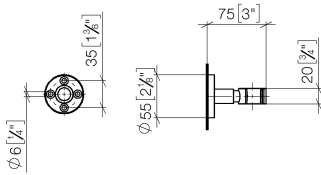

28 050 625

• rosette Ø 55 mm

Fits: TARA, META

	Light Gold	28 050 625-26
	Chrome	28 050 625-00
	Brushed Platinum	28 050 625-06
	Dark Chrome	28 050 625-19
	Brushed Light Gold	28 050 625-27
	Brushed Durabronze (23kt Gold)	28 050 625-28
	Matte Black	28 050 625-33
	Brushed Bronze	28 050 625-42
	Brushed Champagne (22kt Gold)	28 050 625-46
	Champagne (22kt Gold)	28 050 625-47
	Brushed Chrome	28 050 625-93
	Brushed Dark Platinum	28 050 625-99

28 050 625

mm [inches]

28 050 625

Parts for other finishes can be found here: [Chrome](#)

Spare parts list

No.	Item Number	Name	Quantity used	Delivery time
1	05 17 62 500 00 90	fixing set	1	2
2	90 14 10 032 00 90	seal	1	2
3	08 27 62 500-26	rosette	1	60
4	08 17 62 550-26	holder	1	60
5	08 18 50 585 90	screw	1	2
6	90 18 40 035 00 90	sleeve	1	2
7	09 17 20 014-26	holder	1	60