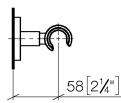

28 050 625

• rosette Ø 55 mm

Fits: TARA, META

	Light Gold	28 050 625-26
	Chrome	28 050 625-00
	Brushed Platinum	28 050 625-06
	Dark Chrome	28 050 625-19
	Brushed Light Gold	28 050 625-27
	Brushed Durabronze (23kt Gold)	28 050 625-28
	Matte Black	28 050 625-33
	Brushed Bronze	28 050 625-42
	Brushed Champagne (22kt Gold)	28 050 625-46
	Champagne (22kt Gold)	28 050 625-47
	Brushed Chrome	28 050 625-93
	Brushed Dark Platinum	28 050 625-99

28 050 625

mm [inches]

28 050 625

Parts for other finishes can be found here: [Chrome](#)

Spare parts list

No.	Item Number	Name	Quantity used	Delivery time
1	05 17 62 500 00 90	fixing set	1	2
2	90 14 10 032 00 90	seal	1	2
3	08 27 62 500-26	rosette	1	60
4	08 17 62 550-26	holder	1	60
5	08 18 50 585 90	screw	1	2
6	90 18 40 035 00 90	sleeve	1	2
7	09 17 20 014-26	holder	1	60