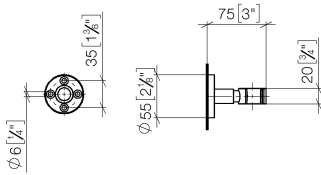

28 050 625

• rosette Ø 55 mm

Fits: TARA, META

	Brushed Light Gold	28 050 625-27
	Chrome	28 050 625-00
	Brushed Platinum	28 050 625-06
	Dark Chrome	28 050 625-19
	Light Gold	28 050 625-26
	Brushed Durabronze (23kt Gold)	28 050 625-28
	Matte Black	28 050 625-33
	Brushed Bronze	28 050 625-42
	Brushed Champagne (22kt Gold)	28 050 625-46
	Champagne (22kt Gold)	28 050 625-47
	Brushed Chrome	28 050 625-93
	Brushed Dark Platinum	28 050 625-99

28 050 625

mm [inches]

28 050 625

Parts for other finishes can be found here: [Chrome](#)

Spare parts list

No.	Item Number	Name	Quantity used	Delivery time
1	05 17 62 500 00 90	fixing set	1	2
2	90 14 10 032 00 90	seal	1	2
3	08 27 62 500-27	rosette	1	60
4	08 17 62 550-27	holder	1	60
5	08 18 50 585 90	screw	1	2
6	90 18 40 035 00 90	sleeve	1	2
7	09 17 20 014-27	holder	1	60