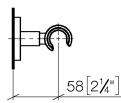

28 050 625

• rosette Ø 55 mm

Fits: TARA, META

	Brushed Light Gold	28 050 625-27
	Chrome	28 050 625-00
	Brushed Platinum	28 050 625-06
	Dark Chrome	28 050 625-19
	Light Gold	28 050 625-26
	Brushed Durabronze (23kt Gold)	28 050 625-28
	Matte Black	28 050 625-33
	Brushed Bronze	28 050 625-42
	Brushed Champagne (22kt Gold)	28 050 625-46
	Champagne (22kt Gold)	28 050 625-47
	Brushed Chrome	28 050 625-93
	Brushed Dark Platinum	28 050 625-99

28 050 625

mm [inches]

28 050 625

Parts for other finishes can be found here: [Chrome](#)

Spare parts list

No.	Item Number	Name	Quantity used	Delivery time
1	05 17 62 500 00 90	fixing set	1	2
2	90 14 10 032 00 90	seal	1	2
3	08 27 62 500-27	rosette	1	60
4	08 17 62 550-27	holder	1	60
5	08 18 50 585 90	screw	1	2
6	90 18 40 035 00 90	sleeve	1	2
7	09 17 20 014-27	holder	1	60