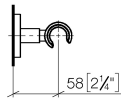

28 050 625

• rosette Ø 55 mm

Fits: TARA, META

	Matte Black	28 050 625-33
	Chrome	28 050 625-00
	Brushed Platinum	28 050 625-06
	Dark Chrome	28 050 625-19
	Light Gold	28 050 625-26
	Brushed Light Gold	28 050 625-27
	Brushed Durabronze (23kt Gold)	28 050 625-28
	Brushed Bronze	28 050 625-42
	Brushed Champagne (22kt Gold)	28 050 625-46
	Champagne (22kt Gold)	28 050 625-47
	Brushed Chrome	28 050 625-93
	Brushed Dark Platinum	28 050 625-99

28 050 625

mm [inches]

28 050 625

Parts for other finishes can be found here: [Chrome](#)

### Spare parts list

No.	Item Number	Name	Quantity used	Delivery time
1	05 17 62 500 00 90	fixing set	1	2
2	90 14 10 032 00 90	seal	1	2
3	08 27 62 500-33	rosette	1	30
4	08 17 62 550-33	holder	1	30
5	08 18 50 585 90	screw	1	2
6	90 18 40 035 00 90	sleeve	1	2
7	09 17 20 014-33	holder	1	30