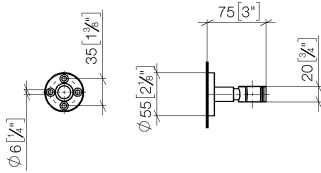

28 050 625

• rosette Ø 55 mm

Fits: TARA, META

	Matte Black	28 050 625-33
	Chrome	28 050 625-00
	Brushed Platinum	28 050 625-06
	Dark Chrome	28 050 625-19
	Light Gold	28 050 625-26
	Brushed Light Gold	28 050 625-27
	Brushed Durabronze (23kt Gold)	28 050 625-28
	Brushed Bronze	28 050 625-42
	Brushed Champagne (22kt Gold)	28 050 625-46
	Champagne (22kt Gold)	28 050 625-47
	Brushed Chrome	28 050 625-93
	Brushed Dark Platinum	28 050 625-99

28 050 625

mm [inches]

28 050 625

Parts for other finishes can be found here: [Chrome](#)

### Spare parts list

No.	Item Number	Name	Quantity used	Delivery time
1	05 17 62 500 00 90	fixing set	1	2
2	90 14 10 032 00 90	seal	1	2
3	08 27 62 500-33	rosette	1	30
4	08 17 62 550-33	holder	1	30
5	08 18 50 585 90	screw	1	2
6	90 18 40 035 00 90	sleeve	1	2
7	09 17 20 014-33	holder	1	30