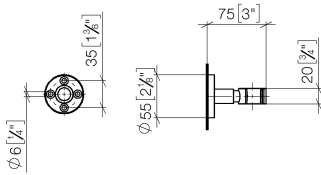

28 050 625

• rosette Ø 55 mm

Fits: TARA, META

	Brushed Bronze	28 050 625-42
	Chrome	28 050 625-00
	Brushed Platinum	28 050 625-06
	Dark Chrome	28 050 625-19
	Light Gold	28 050 625-26
	Brushed Light Gold	28 050 625-27
	Brushed Durabronze (23kt Gold)	28 050 625-28
	Matte Black	28 050 625-33
	Brushed Champagne (22kt Gold)	28 050 625-46
	Champagne (22kt Gold)	28 050 625-47
	Brushed Chrome	28 050 625-93
	Brushed Dark Platinum	28 050 625-99

28 050 625

mm [inches]

28 050 625

Parts for other finishes can be found here: [Chrome](#)

Spare parts list

No.	Item Number	Name	Quantity used	Delivery time
1	05 17 62 500 00 90	fixing set	1	2
2	90 14 10 032 00 90	seal	1	2
3	08 27 62 500-42	rosette	1	60
4	08 17 62 550-42	holder	1	60
5	08 18 50 585 90	screw	1	2
6	90 18 40 035 00 90	sleeve	1	2
7	09 17 20 014-42	holder	1	60