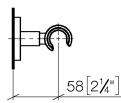

28 050 625

• rosette Ø 55 mm

Fits: TARA, META

	Brushed Bronze	28 050 625-42
	Chrome	28 050 625-00
	Brushed Platinum	28 050 625-06
	Dark Chrome	28 050 625-19
	Light Gold	28 050 625-26
	Brushed Light Gold	28 050 625-27
	Brushed Durabronze (23kt Gold)	28 050 625-28
	Matte Black	28 050 625-33
	Brushed Champagne (22kt Gold)	28 050 625-46
	Champagne (22kt Gold)	28 050 625-47
	Brushed Chrome	28 050 625-93
	Brushed Dark Platinum	28 050 625-99

28 050 625

mm [inches]

28 050 625

Parts for other finishes can be found here: [Chrome](#)

Spare parts list

No.	Item Number	Name	Quantity used	Delivery time
1	05 17 62 500 00 90	fixing set	1	2
2	90 14 10 032 00 90	seal	1	2
3	08 27 62 500-42	rosette	1	60
4	08 17 62 550-42	holder	1	60
5	08 18 50 585 90	screw	1	2
6	90 18 40 035 00 90	sleeve	1	2
7	09 17 20 014-42	holder	1	60