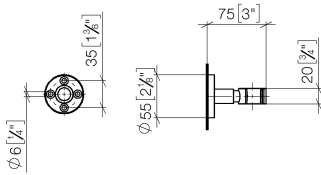

Wall bracket - Brushed Champagne (22kt Gold)

TARA

28 050 625

• rosette Ø 55 mm

Fits: TARA, META

	Brushed Champagne (22kt Gold)	28 050 625-46
	Chrome	28 050 625-00
	Brushed Platinum	28 050 625-06
	Dark Chrome	28 050 625-19
	Light Gold	28 050 625-26
	Brushed Light Gold	28 050 625-27
	Brushed Durabrass (23kt Gold)	28 050 625-28
	Matte Black	28 050 625-33
	Brushed Bronze	28 050 625-42
	Champagne (22kt Gold)	28 050 625-47
	Brushed Chrome	28 050 625-93
	Brushed Dark Platinum	28 050 625-99

28 050 625

mm [inches]

28 050 625

Parts for other finishes can be found here: [Chrome](#)

Spare parts list

No.	Item Number	Name	Quantity used	Delivery time
1	05 17 62 500 00 90	fixing set	1	2
2	90 14 10 032 00 90	seal	1	2
3	08 27 62 500-46	rosette	1	30
4	08 17 62 550-46	holder	1	30
5	08 18 50 585 90	screw	1	2
6	90 18 40 035 00 90	sleeve	1	2
7	09 17 20 014-46	holder	1	30