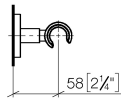

Wall bracket - Brushed Champagne (22kt Gold)

TARA

28 050 625

• rosette Ø 55 mm

Fits: TARA, META

	Brushed Champagne (22kt Gold)	28 050 625-46
	Chrome	28 050 625-00
	Brushed Platinum	28 050 625-06
	Dark Chrome	28 050 625-19
	Light Gold	28 050 625-26
	Brushed Light Gold	28 050 625-27
	Brushed Durabrass (23kt Gold)	28 050 625-28
	Matte Black	28 050 625-33
	Brushed Bronze	28 050 625-42
	Champagne (22kt Gold)	28 050 625-47
	Brushed Chrome	28 050 625-93
	Brushed Dark Platinum	28 050 625-99

28 050 625

mm [inches]

28 050 625

Parts for other finishes can be found here: [Chrome](#)

Spare parts list

No.	Item Number	Name	Quantity used	Delivery time
1	05 17 62 500 00 90	fixing set	1	2
2	90 14 10 032 00 90	seal	1	2
3	08 27 62 500-46	rosette	1	30
4	08 17 62 550-46	holder	1	30
5	08 18 50 585 90	screw	1	2
6	90 18 40 035 00 90	sleeve	1	2
7	09 17 20 014-46	holder	1	30