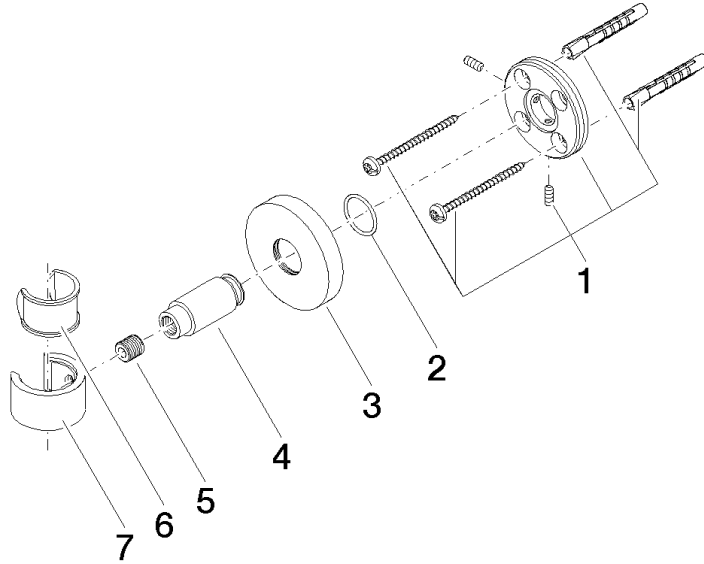

Wall bracket - Champagne (22kt Gold)

TARA

28 050 625

• rosette Ø 55 mm

Fits: TARA, META

	Champagne (22kt Gold)	28 050 625-47
	Chrome	28 050 625-00
	Brushed Platinum	28 050 625-06
	Dark Chrome	28 050 625-19
	Light Gold	28 050 625-26
	Brushed Light Gold	28 050 625-27
	Brushed Durabronze (23kt Gold)	28 050 625-28
	Matte Black	28 050 625-33
	Brushed Bronze	28 050 625-42
	Brushed Champagne (22kt Gold)	28 050 625-46
	Brushed Chrome	28 050 625-93
	Brushed Dark Platinum	28 050 625-99

28 050 625

mm [inches]

28 050 625

Parts for other finishes can be found here: [Chrome](#)

Spare parts list

No.	Item Number	Name	Quantity used	Delivery time
1	05 17 62 500 00 90	fixing set	1	2
2	90 14 10 032 00 90	seal	1	2
3	08 27 62 500-47	rosette	1	30
4	08 17 62 550-47	holder	1	60
5	08 18 50 585 90	screw	1	2
6	90 18 40 035 00 90	sleeve	1	2
7	09 17 20 014-47	holder	1	60