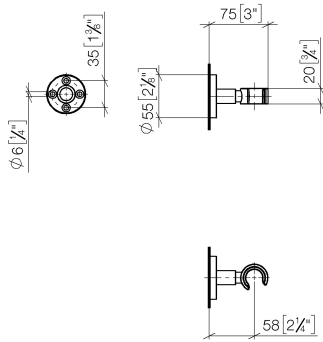

Wall bracket - Champagne (22kt Gold)

TARA

28 050 625

• rosette Ø 55 mm

Fits: TARA, META

	Champagne (22kt Gold)	28 050 625-47
	Chrome	28 050 625-00
	Brushed Platinum	28 050 625-06
	Dark Chrome	28 050 625-19
	Light Gold	28 050 625-26
	Brushed Light Gold	28 050 625-27
	Brushed Durabronze (23kt Gold)	28 050 625-28
	Matte Black	28 050 625-33
	Brushed Bronze	28 050 625-42
	Brushed Champagne (22kt Gold)	28 050 625-46
	Brushed Chrome	28 050 625-93
	Brushed Dark Platinum	28 050 625-99

28 050 625

mm [inches]

28 050 625

Parts for other finishes can be found here: [Chrome](#)

Spare parts list

No.	Item Number	Name	Quantity used	Delivery time
1	05 17 62 500 00 90	fixing set	1	2
2	90 14 10 032 00 90	seal	1	2
3	08 27 62 500-47	rosette	1	30
4	08 17 62 550-47	holder	1	60
5	08 18 50 585 90	screw	1	2
6	90 18 40 035 00 90	sleeve	1	2
7	09 17 20 014-47	holder	1	60