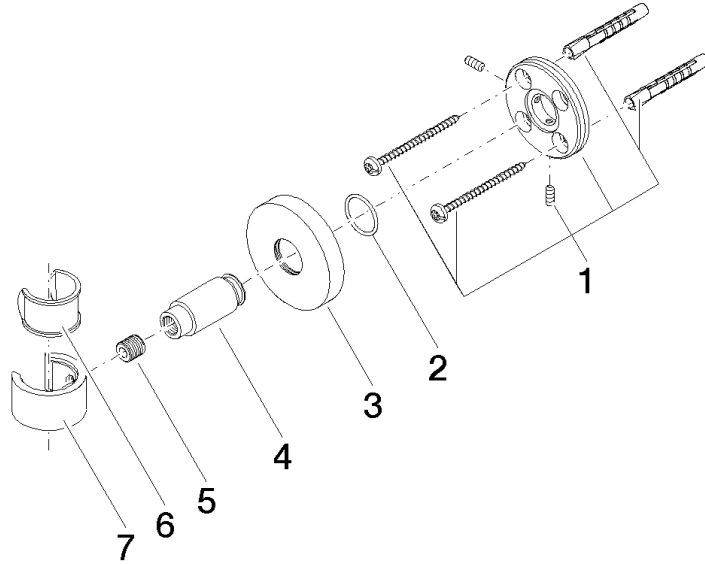

28 050 625

• rosette Ø 55 mm

Fits: TARA, META

	Brushed Chrome	28 050 625-93
	Chrome	28 050 625-00
	Brushed Platinum	28 050 625-06
	Dark Chrome	28 050 625-19
	Light Gold	28 050 625-26
	Brushed Light Gold	28 050 625-27
	Brushed Durabronze (23kt Gold)	28 050 625-28
	Matte Black	28 050 625-33
	Brushed Bronze	28 050 625-42
	Brushed Champagne (22kt Gold)	28 050 625-46
	Champagne (22kt Gold)	28 050 625-47
	Brushed Dark Platinum	28 050 625-99

28 050 625

mm [inches]

28 050 625

Parts for other finishes can be found here: [Chrome](#)

Spare parts list

No.	Item Number	Name	Quantity used	Delivery time
1	05 17 62 500 00 90	fixing set	1	2
2	90 14 10 032 00 90	seal	1	2
3	08 27 62 500-93	rosette	1	20
4	08 17 62 550-93	holder	1	20
5	08 18 50 585 90	screw	1	2
6	90 18 40 035 00 90	sleeve	1	2
7	09 17 20 014-93	holder	1	20