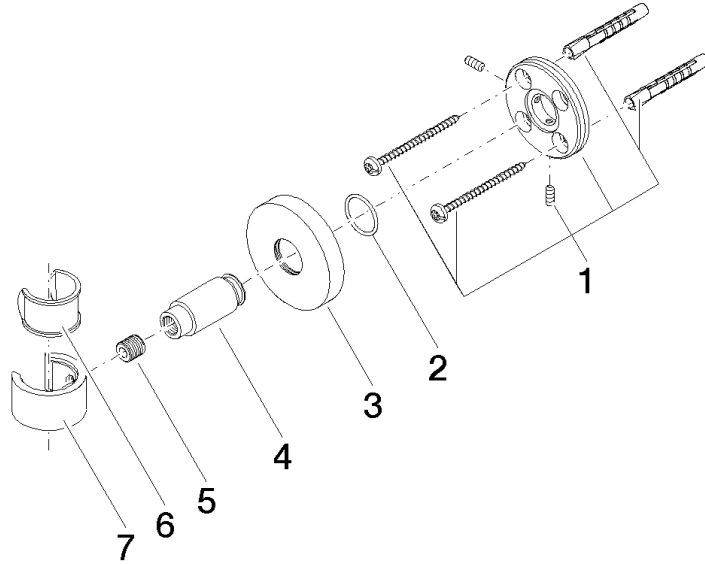

28 050 625

• rosette Ø 55 mm

Fits: TARA, META

	Brushed Dark Platinum	28 050 625-99
	Chrome	28 050 625-00
	Brushed Platinum	28 050 625-06
	Dark Chrome	28 050 625-19
	Light Gold	28 050 625-26
	Brushed Light Gold	28 050 625-27
	Brushed Durabronze (23kt Gold)	28 050 625-28
	Matte Black	28 050 625-33
	Brushed Bronze	28 050 625-42
	Brushed Champagne (22kt Gold)	28 050 625-46
	Champagne (22kt Gold)	28 050 625-47
	Brushed Chrome	28 050 625-93

28 050 625

mm [inches]

28 050 625

Parts for other finishes can be found here: [Chrome](#)

Spare parts list

No.	Item Number	Name	Quantity used	Delivery time
1	05 17 62 500 00 90	fixing set	1	2
2	90 14 10 032 00 90	seal	1	2
3	08 27 62 500-99	rosette	1	30
4	08 17 62 550-99	holder	1	30
5	08 18 50 585 90	screw	1	2
6	90 18 40 035 00 90	sleeve	1	2
7	09 17 20 014-99	holder	1	30