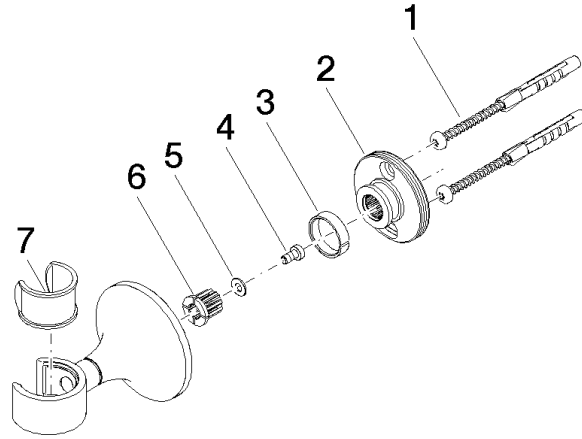

28 050 809

• rosette Ø 60 mm

	Brushed Platinum	28 050 809-06
	Chrome	28 050 809-00
	Platinum	28 050 809-08
	Dark Chrome	28 050 809-19
	Brushed Durabronze (23kt Gold)	28 050 809-28
	Brushed Bronze	28 050 809-42
	Brushed Champagne (22kt Gold)	28 050 809-46
	Champagne (22kt Gold)	28 050 809-47
	Brushed Dark Platinum	28 050 809-99

28 050 809

mm [inches]

28 050 809

Parts for other finishes can be found here: [Chrome](#)

Spare parts list

No.	Item Number	Name	Quantity used	Delivery time
1	05 30 31 025 00 90	fixing set	1	2
2	90 17 20 759 00 90	disc	1	2
3	09 14 15 022 90	ring	1	2
4	09 30 30 057 90	screw	1	2
5	09 30 11 024 90	disc	1	2
6	09 12 12 213 90	fixing cap	1	2
7	90 18 40 035 00 90	sleeve	1	2