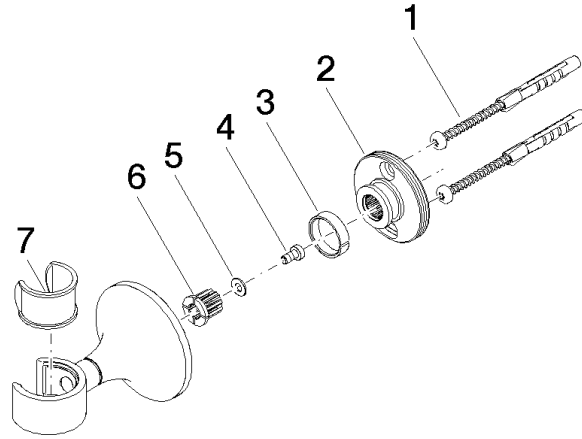

28 050 809

• rosette Ø 60 mm

	Dark Chrome	28 050 809-19
	Chrome	28 050 809-00
	Brushed Platinum	28 050 809-06
	Platinum	28 050 809-08
	Brushed Durabronze (23kt Gold)	28 050 809-28
	Brushed Bronze	28 050 809-42
	Brushed Champagne (22kt Gold)	28 050 809-46
	Champagne (22kt Gold)	28 050 809-47
	Brushed Dark Platinum	28 050 809-99

28 050 809

mm [inches]

28 050 809

Parts for other finishes can be found here: [Chrome](#)

Spare parts list

No.	Item Number	Name	Quantity used	Delivery time
1	05 30 31 025 00 90	fixing set	1	2
2	90 17 20 759 00 90	disc	1	2
3	09 14 15 022 90	ring	1	2
4	09 30 30 057 90	screw	1	2
5	09 30 11 024 90	disc	1	2
6	09 12 12 213 90	fixing cap	1	2
7	90 18 40 035 00 90	sleeve	1	2