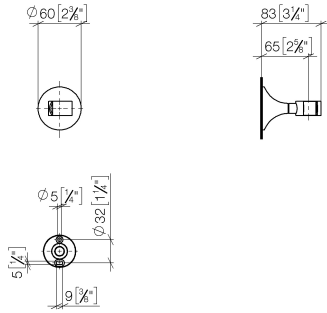

28 050 809

• rosette Ø 60 mm

	Dark Chrome	28 050 809-19
	Chrome	28 050 809-00
	Brushed Platinum	28 050 809-06
	Platinum	28 050 809-08
	Brushed Durabronze (23kt Gold)	28 050 809-28
	Brushed Bronze	28 050 809-42
	Brushed Champagne (22kt Gold)	28 050 809-46
	Champagne (22kt Gold)	28 050 809-47
	Brushed Dark Platinum	28 050 809-99

28 050 809

mm [inches]

28 050 809

Parts for other finishes can be found here: [Chrome](#)

Spare parts list

No.	Item Number	Name	Quantity used	Delivery time
1	05 30 31 025 00 90	fixing set	1	2
2	90 17 20 759 00 90	disc	1	2
3	09 14 15 022 90	ring	1	2
4	09 30 30 057 90	screw	1	2
5	09 30 11 024 90	disc	1	2
6	09 12 12 213 90	fixing cap	1	2
7	90 18 40 035 00 90	sleeve	1	2