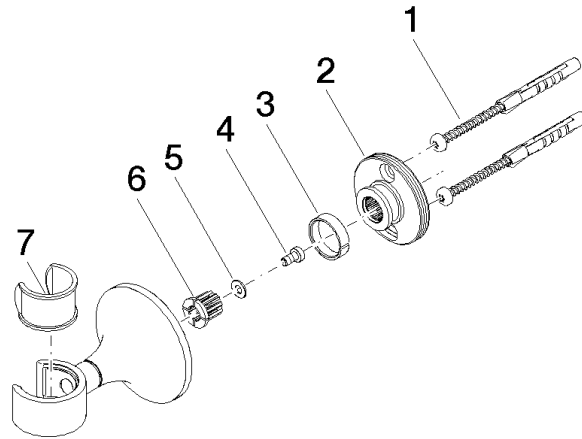

28 050 809

• rosette Ø 60 mm

	Brushed Bronze	28 050 809-42
	Chrome	28 050 809-00
	Brushed Platinum	28 050 809-06
	Platinum	28 050 809-08
	Dark Chrome	28 050 809-19
	Brushed Durabronze (23kt Gold)	28 050 809-28
	Brushed Champagne (22kt Gold)	28 050 809-46
	Champagne (22kt Gold)	28 050 809-47
	Brushed Dark Platinum	28 050 809-99

28 050 809

mm [inches]

28 050 809

Parts for other finishes can be found here: [Chrome](#)

Spare parts list

No.	Item Number	Name	Quantity used	Delivery time
1	05 30 31 025 00 90	fixing set	1	2
2	90 17 20 759 00 90	disc	1	2
3	09 14 15 022 90	ring	1	2
4	09 30 30 057 90	screw	1	2
5	09 30 11 024 90	disc	1	2
6	09 12 12 213 90	fixing cap	1	2
7	90 18 40 035 00 90	sleeve	1	2