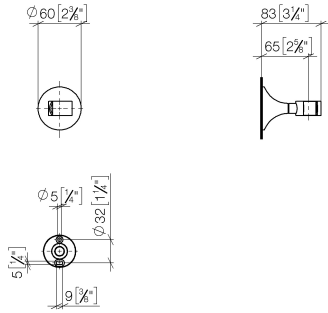

28 050 809

• rosette Ø 60 mm

	Brushed Bronze	28 050 809-42
	Chrome	28 050 809-00
	Brushed Platinum	28 050 809-06
	Platinum	28 050 809-08
	Dark Chrome	28 050 809-19
	Brushed Durabronze (23kt Gold)	28 050 809-28
	Brushed Champagne (22kt Gold)	28 050 809-46
	Champagne (22kt Gold)	28 050 809-47
	Brushed Dark Platinum	28 050 809-99

28 050 809

mm [inches]

28 050 809

Parts for other finishes can be found here: [Chrome](#)

Spare parts list

No.	Item Number	Name	Quantity used	Delivery time
1	05 30 31 025 00 90	fixing set	1	2
2	90 17 20 759 00 90	disc	1	2
3	09 14 15 022 90	ring	1	2
4	09 30 30 057 90	screw	1	2
5	09 30 11 024 90	disc	1	2
6	09 12 12 213 90	fixing cap	1	2
7	90 18 40 035 00 90	sleeve	1	2