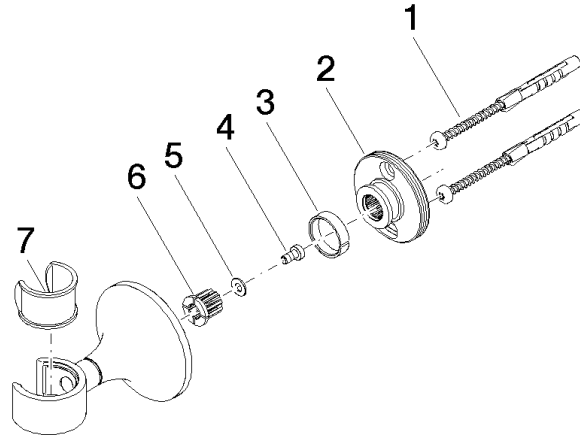

28 050 809

• rosette Ø 60 mm

	Brushed Champagne (22kt Gold)	28 050 809-46
	Chrome	28 050 809-00
	Brushed Platinum	28 050 809-06
	Platinum	28 050 809-08
	Dark Chrome	28 050 809-19
	Brushed Durabronze (23kt Gold)	28 050 809-28
	Brushed Bronze	28 050 809-42
	Champagne (22kt Gold)	28 050 809-47
	Brushed Dark Platinum	28 050 809-99

28 050 809

mm [inches]

28 050 809

Parts for other finishes can be found here: [Chrome](#)

### Spare parts list

No.	Item Number	Name	Quantity used	Delivery time
1	05 30 31 025 00 90	fixing set	1	2
2	90 17 20 759 00 90	disc	1	2
3	09 14 15 022 90	ring	1	2
4	09 30 30 057 90	screw	1	2
5	09 30 11 024 90	disc	1	2
6	09 12 12 213 90	fixing cap	1	2
7	90 18 40 035 00 90	sleeve	1	2