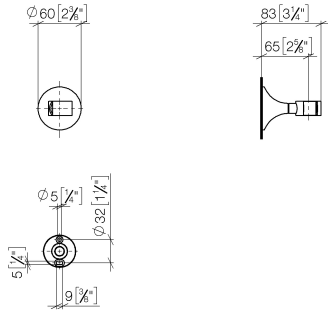

28 050 809

• rosette Ø 60 mm

	Brushed Champagne (22kt Gold)	28 050 809-46
	Chrome	28 050 809-00
	Brushed Platinum	28 050 809-06
	Platinum	28 050 809-08
	Dark Chrome	28 050 809-19
	Brushed Durabronze (23kt Gold)	28 050 809-28
	Brushed Bronze	28 050 809-42
	Champagne (22kt Gold)	28 050 809-47
	Brushed Dark Platinum	28 050 809-99

28 050 809

mm [inches]

28 050 809

Parts for other finishes can be found here: [Chrome](#)

### Spare parts list

No.	Item Number	Name	Quantity used	Delivery time
1	05 30 31 025 00 90	fixing set	1	2
2	90 17 20 759 00 90	disc	1	2
3	09 14 15 022 90	ring	1	2
4	09 30 30 057 90	screw	1	2
5	09 30 11 024 90	disc	1	2
6	09 12 12 213 90	fixing cap	1	2
7	90 18 40 035 00 90	sleeve	1	2