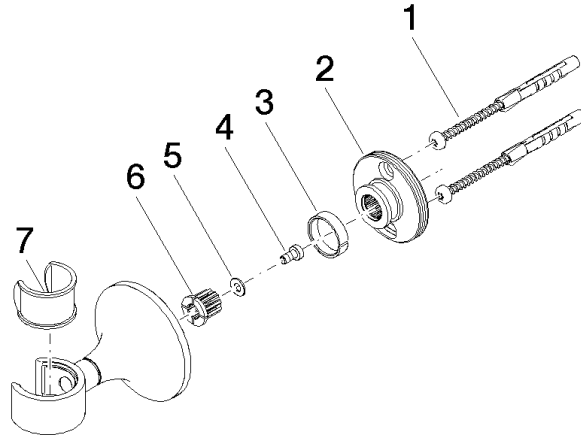

28 050 809

• rosette Ø 60 mm

	Brushed Dark Platinum	28 050 809-99
	Chrome	28 050 809-00
	Brushed Platinum	28 050 809-06
	Platinum	28 050 809-08
	Dark Chrome	28 050 809-19
	Brushed Durabronze (23kt Gold)	28 050 809-28
	Brushed Bronze	28 050 809-42
	Brushed Champagne (22kt Gold)	28 050 809-46
	Champagne (22kt Gold)	28 050 809-47

28 050 809

mm [inches]

28 050 809

Parts for other finishes can be found here: [Chrome](#)

### Spare parts list

No.	Item Number	Name	Quantity used	Delivery time
1	05 30 31 025 00 90	fixing set	1	2
2	90 17 20 759 00 90	disc	1	2
3	09 14 15 022 90	ring	1	2
4	09 30 30 057 90	screw	1	2
5	09 30 11 024 90	disc	1	2
6	09 12 12 213 90	fixing cap	1	2
7	90 18 40 035 00 90	sleeve	1	2