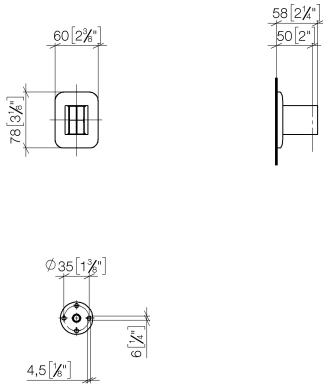

28 050 845

- rosette 60 x 78 mm

	Dark Chrome	28 050 845-19
	Chrome	28 050 845-00
	Brushed Platinum	28 050 845-06
	Brushed Light Gold	28 050 845-27
	Matte Black	28 050 845-33
	Brushed Chrome	28 050 845-93
	Brushed Dark Platinum	28 050 845-99

28 050 845

mm [inches]

28 050 845

Parts for other  
finishes can be found  
here: [Chrome](#)