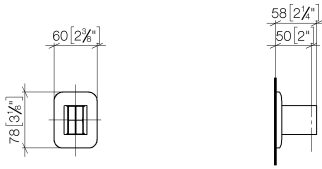

28 050 845

• rosette 60 x 78 mm

	Brushed Light Gold	28 050 845-27
	Chrome	28 050 845-00
	Brushed Platinum	28 050 845-06
	Dark Chrome	28 050 845-19
	Matte Black	28 050 845-33
	Brushed Chrome	28 050 845-93
	Brushed Dark Platinum	28 050 845-99

28 050 845

mm [inches]

28 050 845

Parts for other
finishes can be found
here: [Chrome](#)