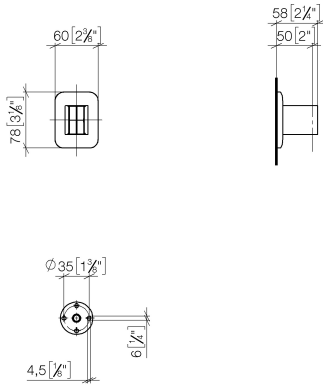

28 050 845

- rosette 60 x 78 mm

	Brushed Dark Platinum	28 050 845-99
	Chrome	28 050 845-00
	Brushed Platinum	28 050 845-06
	Dark Chrome	28 050 845-19
	Brushed Light Gold	28 050 845-27
	Matte Black	28 050 845-33
	Brushed Chrome	28 050 845-93

28 050 845

mm [inches]

28 050 845

Parts for other
finishes can be found
here: [Chrome](#)