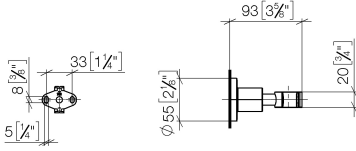

28 050 892

• rosette Ø 55 mm

	Platinum	28 050 892-08
	Chrome	28 050 892-00
	Brushed Platinum	28 050 892-06
	Dark Chrome	28 050 892-19
	Brushed Light Gold	28 050 892-27
	Brushed Durabronze (23kt Gold)	28 050 892-28
	Matte Black	28 050 892-33
	Brushed Bronze	28 050 892-42
	Brushed Champagne (22kt Gold)	28 050 892-46
	Champagne (22kt Gold)	28 050 892-47
	Brushed Chrome	28 050 892-93
	Brushed Dark Platinum	28 050 892-99

28 050 892

mm [inches]

28 050 892

Parts for other finishes can be found here: [Chrome](#)

Spare parts list

No.	Item Number	Name	Quantity used	Delivery time
1	05 17 20 739 00 90	fixing set	1	2
2	09 23 10 026 90	nut	1	2
3	09 30 11 046 90	disc	1	2
4	08 18 50 586 90	screw	1	2
5	08 17 89 505-08	holder	1	40
6	04 31 11 113 00 90	pin	1	2
7	08 17 20 624-08	holder	1	40
8	90 18 40 035 00 90	sleeve	1	2
9	09 17 20 014-08	holder	1	40