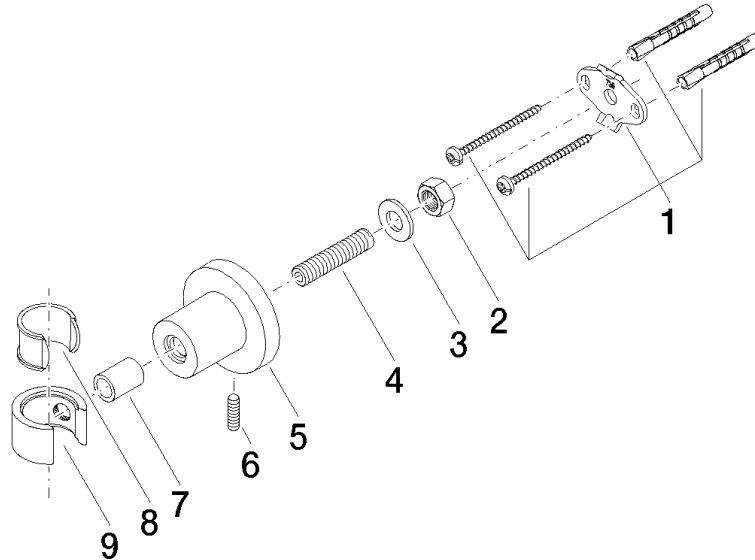

28 050 892

• rosette Ø 55 mm

	Dark Chrome	28 050 892-19
	Chrome	28 050 892-00
	Brushed Platinum	28 050 892-06
	Platinum	28 050 892-08
	Brushed Light Gold	28 050 892-27
	Brushed Durabronze (23kt Gold)	28 050 892-28
	Matte Black	28 050 892-33
	Brushed Bronze	28 050 892-42
	Brushed Champagne (22kt Gold)	28 050 892-46
	Champagne (22kt Gold)	28 050 892-47
	Brushed Chrome	28 050 892-93
	Brushed Dark Platinum	28 050 892-99

28 050 892

mm [inches]

28 050 892

Parts for other finishes can be found here: [Chrome](#)

Spare parts list

No.	Item Number	Name	Quantity used	Delivery time
1	05 17 20 739 00 90	fixing set	1	2
2	09 23 10 026 90	nut	1	2
3	09 30 11 046 90	disc	1	2
4	08 18 50 586 90	screw	1	2
5	08 17 89 505-19	holder	1	20
6	04 31 11 113 00 90	pin	1	2
7	08 17 20 624-19	holder	1	20
8	90 18 40 035 00 90	sleeve	1	2
9	09 17 20 014-19	holder	1	20