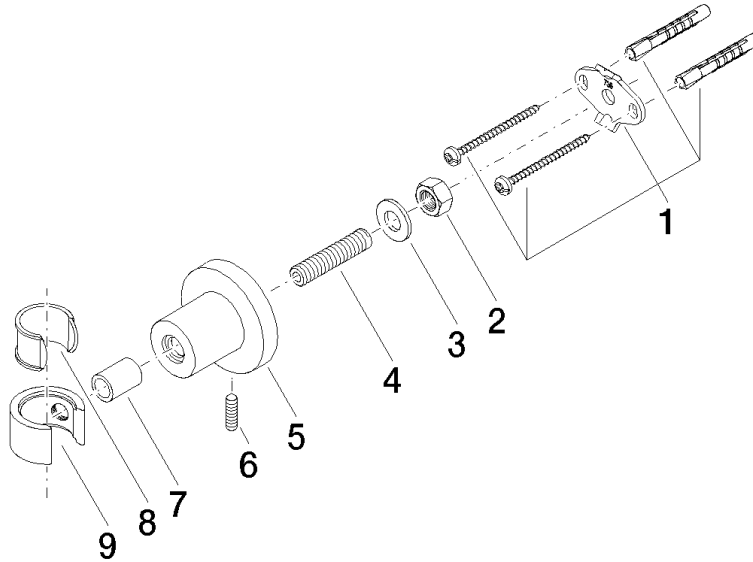

28 050 892

• rosette Ø 55 mm

	Brushed Durabronze (23kt Gold)	28 050 892-28
	Chrome	28 050 892-00
	Brushed Platinum	28 050 892-06
	Platinum	28 050 892-08
	Dark Chrome	28 050 892-19
	Brushed Light Gold	28 050 892-27
	Matte Black	28 050 892-33
	Brushed Bronze	28 050 892-42
	Brushed Champagne (22kt Gold)	28 050 892-46
	Champagne (22kt Gold)	28 050 892-47
	Brushed Chrome	28 050 892-93
	Brushed Dark Platinum	28 050 892-99

28 050 892

mm [inches]

28 050 892

Parts for other finishes can be found here: Chrome

### Spare parts list

No.	Item Number	Name	Quantity used	Delivery time
1	05 17 20 739 00 90	fixing set	1	2
2	09 23 10 026 90	nut	1	2
3	09 30 11 046 90	disc	1	2
4	08 18 50 586 90	screw	1	2
5	08 17 89 505-28	holder	1	20
6	04 31 11 113 00 90	pin	1	2
7	08 17 20 624-28	holder	1	20
8	90 18 40 035 00 90	sleeve	1	2
9	09 17 20 014-28	holder	1	20