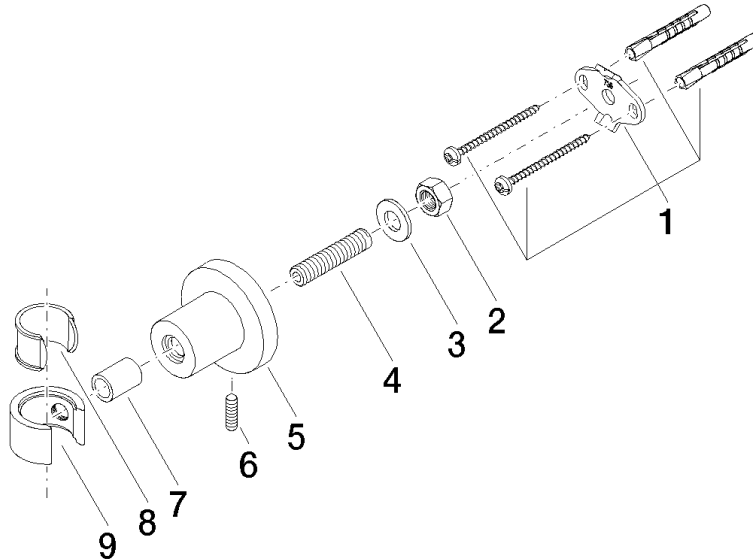

28 050 892

• rosette Ø 55 mm

	Matte Black	28 050 892-33
	Chrome	28 050 892-00
	Brushed Platinum	28 050 892-06
	Platinum	28 050 892-08
	Dark Chrome	28 050 892-19
	Brushed Light Gold	28 050 892-27
	Brushed Durabronze (23kt Gold)	28 050 892-28
	Brushed Bronze	28 050 892-42
	Brushed Champagne (22kt Gold)	28 050 892-46
	Champagne (22kt Gold)	28 050 892-47
	Brushed Chrome	28 050 892-93
	Brushed Dark Platinum	28 050 892-99

28 050 892

mm [inches]

28 050 892

Parts for other finishes can be found here: [Chrome](#)

Spare parts list

No.	Item Number	Name	Quantity used	Delivery time
1	05 17 20 739 00 90	fixing set	1	2
2	09 23 10 026 90	nut	1	2
3	09 30 11 046 90	disc	1	2
4	08 18 50 586 90	screw	1	2
5	08 17 89 505-33	holder	1	30
6	04 31 11 113 00 90	pin	1	2
7	08 17 20 624-33	holder	1	30
8	90 18 40 035 00 90	sleeve	1	2
9	09 17 20 014-33	holder	1	30