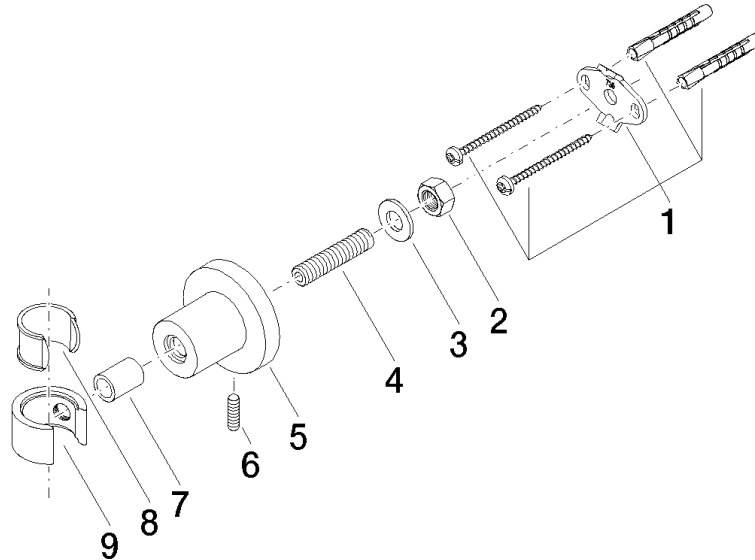

28 050 892

• rosette Ø 55 mm

	Brushed Champagne (22kt Gold)	28 050 892-46
	Chrome	28 050 892-00
	Brushed Platinum	28 050 892-06
	Platinum	28 050 892-08
	Dark Chrome	28 050 892-19
	Brushed Light Gold	28 050 892-27
	Brushed Durabrass (23kt Gold)	28 050 892-28
	Matte Black	28 050 892-33
	Brushed Bronze	28 050 892-42
	Champagne (22kt Gold)	28 050 892-47
	Brushed Chrome	28 050 892-93
	Brushed Dark Platinum	28 050 892-99

28 050 892

mm [inches]

28 050 892

Parts for other finishes can be found here: [Chrome](#)

### Spare parts list

No.	Item Number	Name	Quantity used	Delivery time
1	05 17 20 739 00 90	fixing set	1	2
2	09 23 10 026 90	nut	1	2
3	09 30 11 046 90	disc	1	2
4	08 18 50 586 90	screw	1	2
5	08 17 89 505-46	holder	1	30
6	04 31 11 113 00 90	pin	1	2
7	08 17 20 624-46	holder	1	30
8	90 18 40 035 00 90	sleeve	1	2
9	09 17 20 014-46	holder	1	30