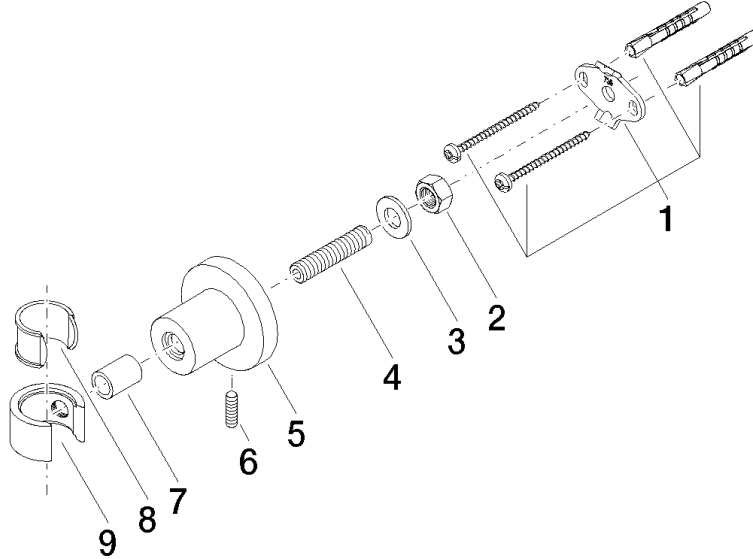

28 050 892

• rosette Ø 55 mm

	Champagne (22kt Gold)	28 050 892-47
	Chrome	28 050 892-00
	Brushed Platinum	28 050 892-06
	Platinum	28 050 892-08
	Dark Chrome	28 050 892-19
	Brushed Light Gold	28 050 892-27
	Brushed Durabronze (23kt Gold)	28 050 892-28
	Matte Black	28 050 892-33
	Brushed Bronze	28 050 892-42
	Brushed Champagne (22kt Gold)	28 050 892-46
	Brushed Chrome	28 050 892-93
	Brushed Dark Platinum	28 050 892-99

28 050 892

mm [inches]

28 050 892

Parts for other finishes can be found here: [Chrome](#)

Spare parts list

No.	Item Number	Name	Quantity used	Delivery time
1	05 17 20 739 00 90	fixing set	1	2
2	09 23 10 026 90	nut	1	2
3	09 30 11 046 90	disc	1	2
4	08 18 50 586 90	screw	1	2
5	08 17 89 505-47	holder	1	30
6	04 31 11 113 00 90	pin	1	2
7	08 17 20 624-47	holder	1	30
8	90 18 40 035 00 90	sleeve	1	2
9	09 17 20 014-47	holder	1	60