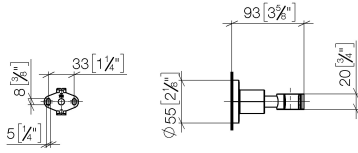

28 050 892

• rosette Ø 55 mm

	Brushed Dark Platinum	28 050 892-99
	Chrome	28 050 892-00
	Brushed Platinum	28 050 892-06
	Platinum	28 050 892-08
	Dark Chrome	28 050 892-19
	Brushed Light Gold	28 050 892-27
	Brushed Durabronze (23kt Gold)	28 050 892-28
	Matte Black	28 050 892-33
	Brushed Bronze	28 050 892-42
	Brushed Champagne (22kt Gold)	28 050 892-46
	Champagne (22kt Gold)	28 050 892-47
	Brushed Chrome	28 050 892-93

28 050 892

mm [inches]

28 050 892

Parts for other finishes can be found here: [Chrome](#)

Spare parts list

No.	Item Number	Name	Quantity used	Delivery time
1	05 17 20 739 00 90	fixing set	1	2
2	09 23 10 026 90	nut	1	2
3	09 30 11 046 90	disc	1	2
4	08 18 50 586 90	screw	1	2
5	08 17 89 505-99	holder	1	30
6	04 31 11 113 00 90	pin	1	2
7	08 17 20 624-99	holder	1	30
8	90 18 40 035 00 90	sleeve	1	2
9	09 17 20 014-99	holder	1	30