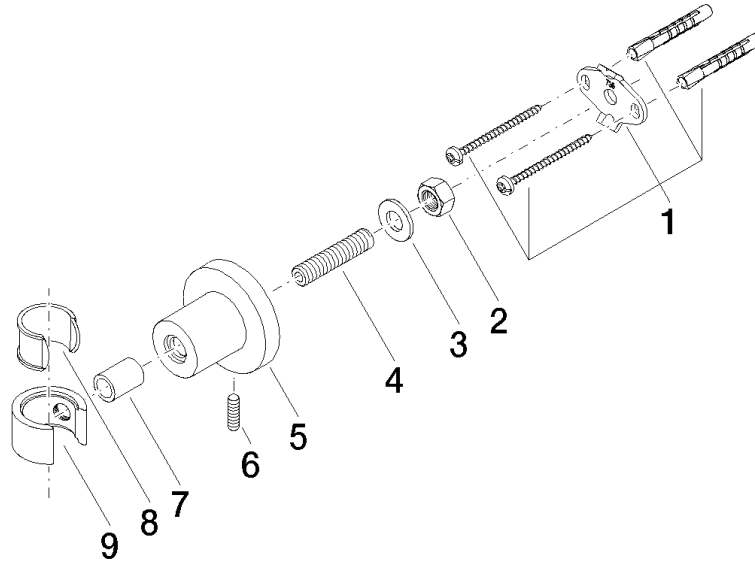

28 050 892

• rosette Ø 55 mm

	Brushed Dark Platinum	28 050 892-99
	Chrome	28 050 892-00
	Brushed Platinum	28 050 892-06
	Platinum	28 050 892-08
	Dark Chrome	28 050 892-19
	Brushed Light Gold	28 050 892-27
	Brushed Durabronze (23kt Gold)	28 050 892-28
	Matte Black	28 050 892-33
	Brushed Bronze	28 050 892-42
	Brushed Champagne (22kt Gold)	28 050 892-46
	Champagne (22kt Gold)	28 050 892-47
	Brushed Chrome	28 050 892-93

28 050 892

mm [inches]

28 050 892

Parts for other finishes can be found here: [Chrome](#)

Spare parts list

No.	Item Number	Name	Quantity used	Delivery time
1	05 17 20 739 00 90	fixing set	1	2
2	09 23 10 026 90	nut	1	2
3	09 30 11 046 90	disc	1	2
4	08 18 50 586 90	screw	1	2
5	08 17 89 505-99	holder	1	30
6	04 31 11 113 00 90	pin	1	2
7	08 17 20 624-99	holder	1	30
8	90 18 40 035 00 90	sleeve	1	2
9	09 17 20 014-99	holder	1	30