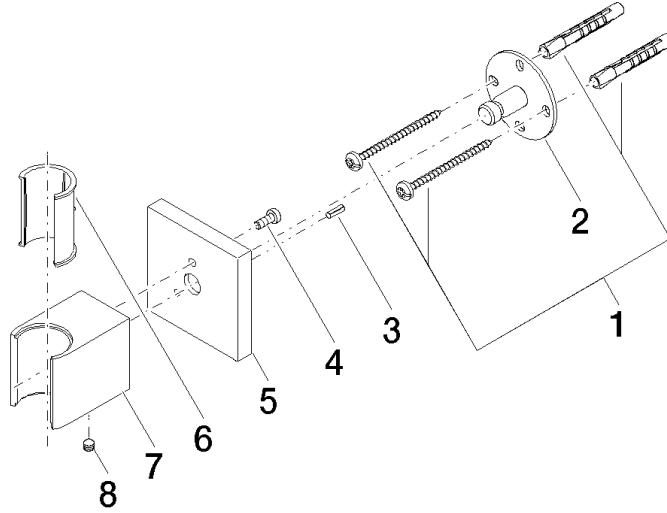

28 050 980

• rosette 60 x 60 mm

Fits: IMO, MEM, CL.1, CYO

	Brushed Platinum	28 050 980-06
	Chrome	28 050 980-00
	Platinum	28 050 980-08
	Dark Chrome	28 050 980-19
	Brushed Light Gold	28 050 980-27
	Brushed Durabronze (23kt Gold)	28 050 980-28
	Matte Black	28 050 980-33
	Brushed Champagne (22kt Gold)	28 050 980-46
	Champagne (22kt Gold)	28 050 980-47
	Brushed Chrome	28 050 980-93
	Brushed Dark Platinum	28 050 980-99

28 050 980

mm [inches]

28 050 980

Parts for other finishes can be found here: [Chrome](#)

Spare parts list

No.	Item Number	Name	Quantity used	Delivery time
1	05 30 31 025 00 90	fixing set	1	2
2	09 30 11 041 90	disc	1	2
3	09 31 11 026 90	pin	1	2
4	09 30 30 054 90	screw	1	2
5	09 27 98 002-06	rosette	1	10
6	09 18 40 078 90	sleeve	1	2
7	09 17 20 044-06	holder	1	10
8	90 31 11 112 00 90	pin	1	2