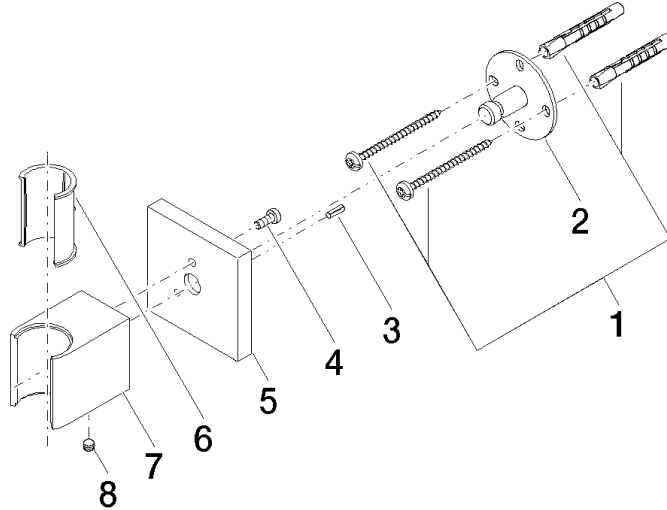

Wall bracket - Platinum

IMO

28 050 980

• rosette 60 x 60 mm

Fits: IMO, MEM, CL.1, CYO

	Platinum	28 050 980-08
	Chrome	28 050 980-00
	Brushed Platinum	28 050 980-06
	Dark Chrome	28 050 980-19
	Brushed Light Gold	28 050 980-27
	Brushed Durabronze (23kt Gold)	28 050 980-28
	Matte Black	28 050 980-33
	Brushed Champagne (22kt Gold)	28 050 980-46
	Champagne (22kt Gold)	28 050 980-47
	Brushed Chrome	28 050 980-93
	Brushed Dark Platinum	28 050 980-99

28 050 980

mm [inches]

28 050 980

Parts for other finishes can be found here: [Chrome](#)

Spare parts list

No.	Item Number	Name	Quantity used	Delivery time
1	05 30 31 025 00 90	fixing set	1	2
2	09 30 11 041 90	disc	1	2
3	09 31 11 026 90	pin	1	2
4	09 30 30 054 90	screw	1	2
5	09 27 98 002-08	rosette	1	40
6	09 18 40 078 90	sleeve	1	2
7	09 17 20 044-08	holder	1	40
8	90 31 11 112 00 90	pin	1	2