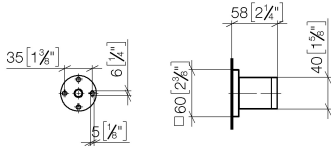

Wall bracket - Platinum

IMO

28 050 980

• rosette 60 x 60 mm

Fits: IMO, MEM, CL.1, CYO

	Platinum	28 050 980-08
	Chrome	28 050 980-00
	Brushed Platinum	28 050 980-06
	Dark Chrome	28 050 980-19
	Brushed Light Gold	28 050 980-27
	Brushed Durabronze (23kt Gold)	28 050 980-28
	Matte Black	28 050 980-33
	Brushed Champagne (22kt Gold)	28 050 980-46
	Champagne (22kt Gold)	28 050 980-47
	Brushed Chrome	28 050 980-93
	Brushed Dark Platinum	28 050 980-99

28 050 980

mm [inches]

28 050 980

Parts for other finishes can be found here: [Chrome](#)

Spare parts list

No.	Item Number	Name	Quantity used	Delivery time
1	05 30 31 025 00 90	fixing set	1	2
2	09 30 11 041 90	disc	1	2
3	09 31 11 026 90	pin	1	2
4	09 30 30 054 90	screw	1	2
5	09 27 98 002-08	rosette	1	40
6	09 18 40 078 90	sleeve	1	2
7	09 17 20 044-08	holder	1	40
8	90 31 11 112 00 90	pin	1	2