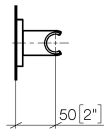

Wall bracket - Platinum

IMO

28 050 980

• rosette 60 x 60 mm

Fits: IMO, MEM, CL.1, CYO

	Platinum	28 050 980-08
	Chrome	28 050 980-00
	Brushed Platinum	28 050 980-06
	Dark Chrome	28 050 980-19
	Brushed Light Gold	28 050 980-27
	Brushed Durabronze (23kt Gold)	28 050 980-28
	Matte Black	28 050 980-33
	Brushed Champagne (22kt Gold)	28 050 980-46
	Champagne (22kt Gold)	28 050 980-47
	Brushed Chrome	28 050 980-93
	Brushed Dark Platinum	28 050 980-99

28 050 980

mm [inches]

28 050 980

Parts for other finishes can be found here: [Chrome](#)

Spare parts list

No.	Item Number	Name	Quantity used	Delivery time
1	05 30 31 025 00 90	fixing set	1	2
2	09 30 11 041 90	disc	1	2
3	09 31 11 026 90	pin	1	2
4	09 30 30 054 90	screw	1	2
5	09 27 98 002-08	rosette	1	40
6	09 18 40 078 90	sleeve	1	2
7	09 17 20 044-08	holder	1	40
8	90 31 11 112 00 90	pin	1	2